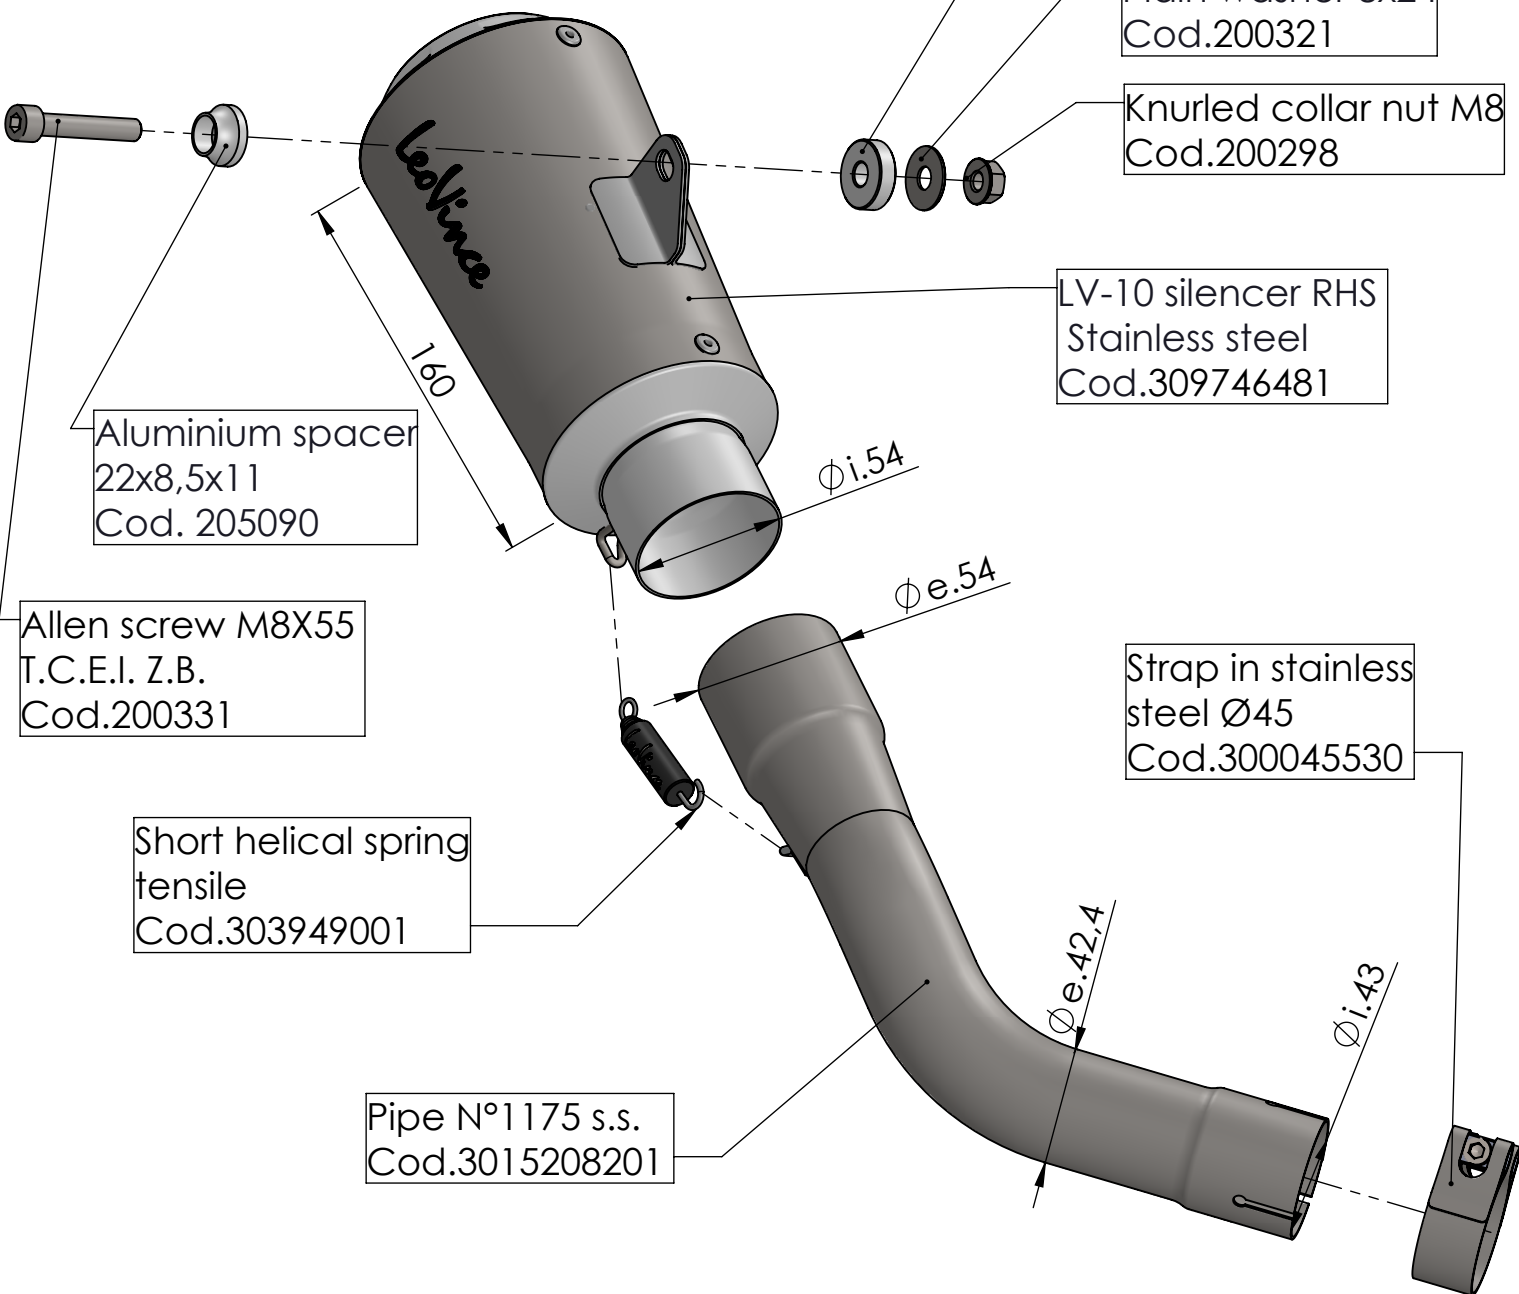

Ø 104

Aluminium spacer
25x7x8
Cod. 206303

Plain washer 8x24
Cod.200321

Knurled collar nut M8
Cod.200298

Aluminium spacer
22x8,5x11
Cod. 205090

LV-10 silencer RHS
Stainless steel
Cod.309746481

Allen screw M8X55
T.C.E.I. Z.B.
Cod.200331

Strap in stainless
steel Ø45
Cod.300045530

Short helical spring
tensile
Cod.303949001

Pipe N°1175 s.s.
Cod.3015208201

ART. 15208

HONDA CB 500 F - CB 500 X - CBR 500 R
(Do no fit with centre stand)

SLIP-ON - LV-10 - STAINLESS STEEL