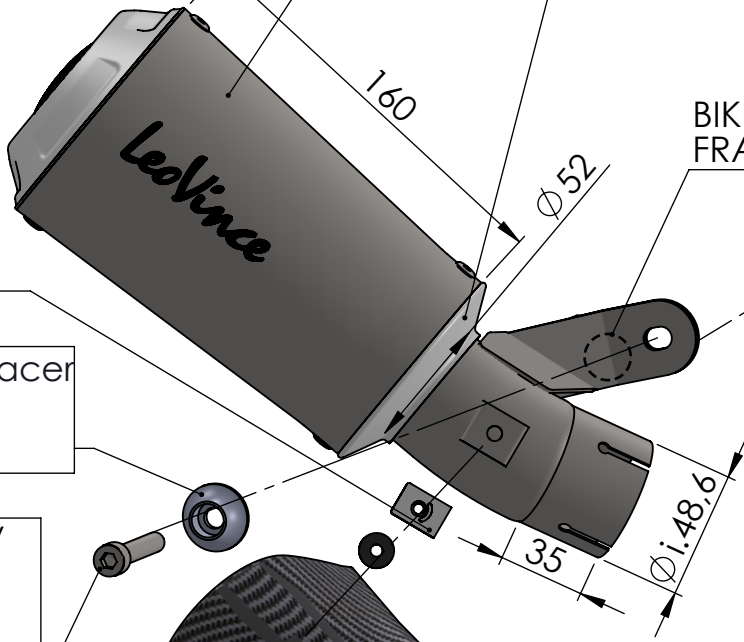

LV-10 Silencer  
stainless steel  
Cod.3015245481

(E13) 92R-02 0017

Mounting  
plate M5 Z.B.  
Cod.204555

Aluminium spacer  
ø27X8,5  
Cod. 204321

Allen screw  
M8X50  
T.C.E.I.Z.B.  
Cod.200461

2x Gasket  
14x4.9x1.5  
Cod.200371

T.B.E.I. screw M5X12  
Cod.201031

Plain washer  
ø5xø15 s.s.  
Cod.406580

Allen screw M6X12  
T.B.E.I.  
Cod.201265

Plain washer  $\phi$  6x  $\phi$  14  
Cod.205833

2x Gasket  
14x5.9x1.5  
Cod.206367

BIKE'S  
FRAME

Knurled collar nut  
M8 Cod.200298

Strap in S.s.ø51  
Cod.300051530

Carbon heat shield  
Cod.0815245001

## ART. 15245

SUZUKI GSX-S 950 / GSX-S 1000 / GSX-S 1000 GT

SLIP-ON - LV-10 - STAINLESS STEEL - APPROVED