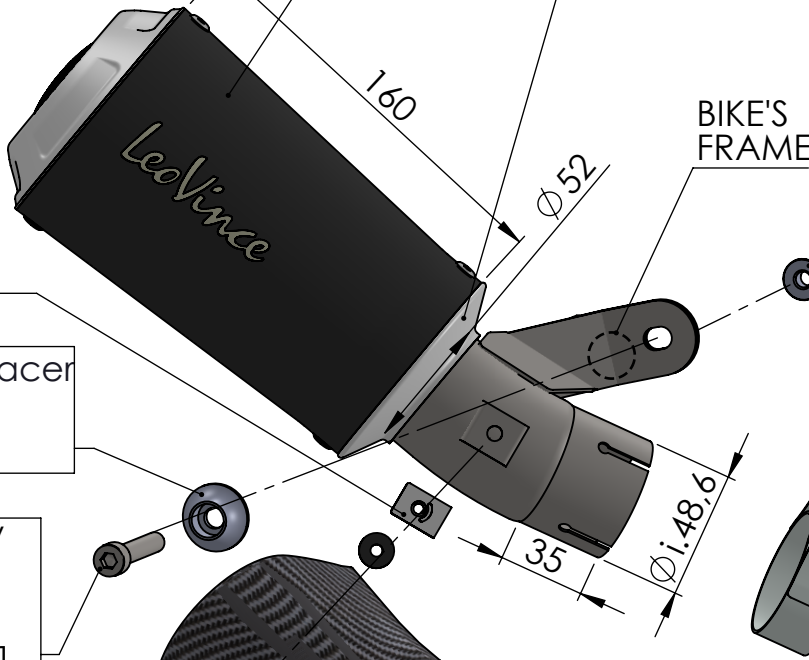

Ø 104

LV-10 Silencer
stainless steel black
Cod.3015245485

Ⓔ13 92R-02 0017

Mounting
plate M5 Z.B.
Cod.204555

Aluminium spacer
Ø27X8,5
Cod. 204321

Allen screw
M8X50
T.C.E.I.Z.B.
Cod.200461

2x Gasket
14x4.9x1.5
Cod.200371

T.B.E.I. screw M5X12
Cod.201031

Plain washer
Ø5xØ15 s.s.
Cod.406580

Allen screw M6X12
T.B.E.I.
Cod.201265

Plain washer Ø 6xØ 14
Cod.205833

BIKE'S
FRAME

Knurled collar nut
M8 Cod.200298

Strap in S.s.Ø51
Cod.300051530

DO NOT USE
ORIGINAL BUSHING

Carbon heat shield
Cod.0815245001

2x Gasket
14x5.9x1.5
Cod.206367

ART. 15245B

SUZUKI GSX-S 950 / GSX-S 1000 / GSX-S 1000 GT

SLIP-ON - LV-10 - STAINLESS STEEL BLACK - APPROVED