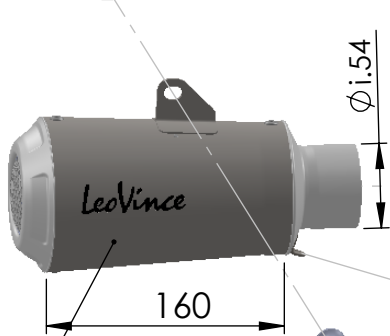

S.s. Flange
Cod.206443

S.s. Bushing
Cod.206442

Knurled collar nut
M8 Cod.200298

2x Allen screw M6X25
T.C.E.I.Z.B.
Cod.200586

S.s. black bracket
Prod.cod.3015246501
Purch.cod.207028

BIKE'S FRAME

2x Aluminium spacer
Ø15XØ6,5x10 Cod. 204273

S.s. bushing
cod.206442

S.s. flange
cod.206443

OPTIONAL
cod.5683

LV-10 Silencer
Stainless steel
Cod.309746481

Welded Db-Killer N.72
Cod.3015200801

Allen screw M8X20
T.C.Z.B.Cod.200722

Aluminium spacer
Ø22X8,5
Cod. 205090

Pipe s.s
cod.3014390201

3x Short helical
spring tensile
cod. 303949001

Pipe s.s.
cod.3015246201

ART. 15246

HONDA CB 125 R Neo Sports Café

FULL SYSTEM - LV-10 - STAINLESS STEEL