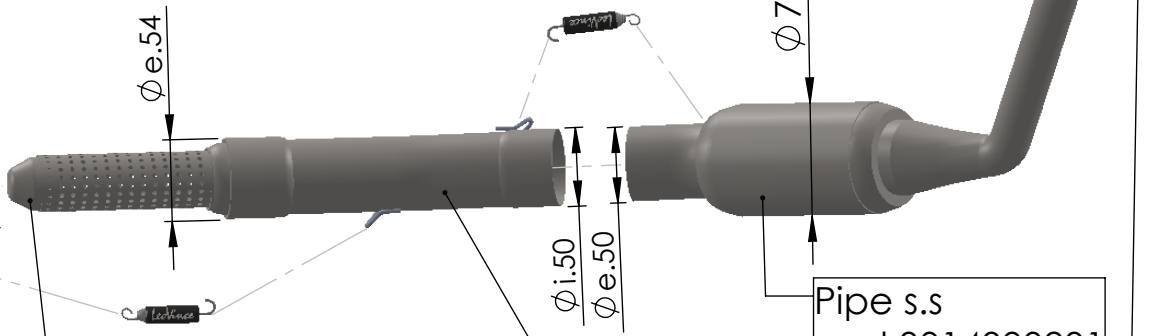

S.s. Flange
Cod.206443

S.s. Bushing
Cod.206442

Knurled collar nut
M8 Cod.200298

2x Allen screw M6X25
T.C.E.I.Z.B.
Cod.200586

S.s. black bracket
Prod.cod.3015246501
Purch.cod.207028

BIKE'S FRAME

2x Aluminium spacer
Ø15XØ6,5x10 Cod. 204273

S.s. bushing
cod.206442

S.s. flange
cod.206443

OPTIONAL
cod.5683

LV-10 Silencer
Stainless steel
Cod.309746481

Welded Db-Killer N.72
Cod.3015200801

Allen screw M8X20
T.C.Z.B.Cod.200722

Aluminium spacer
Ø22X8,5
Cod. 205090

Pipe s.s
cod.3014390201

3x Short helical
spring tensile
cod. 303949001

Pipe s.s.
cod.3015246201

ART. 15246

HONDA CB 125 R Neo Sports Café

FULL SYSTEM - LV-10 - STAINLESS STEEL