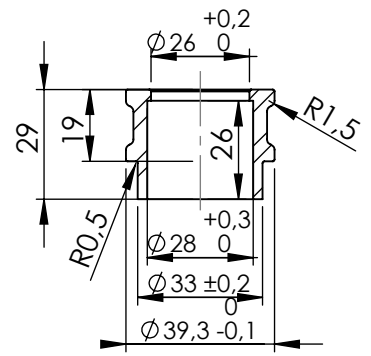

S.s. Flange
Cod.206443

S.s. Bushing
Cod.206442

Knurled collar nut
M8 Cod.200298

2x Allen screw M6X25
T.C.E.I.Z.B.
Cod.200586

S.s. black bracket
Prod.cod.3015246501
Purch.cod.207028

BIKE'S FRAME

2x Aluminium spacer
Ø15XØ6,5x10 Cod. 204273

S.s. bushing
cod.206442

S.s. flange
cod.206443

OPTIONAL
cod.5683

LV-10 Silencer
Stainless steel
Cod.309746481

Welded Db-Killer N.72
Cod.3015200801

Allen screw M8X20
T.C.Z.B.Cod.200722

Aluminium spacer
Ø22X8,5
Cod. 205090

Pipe s.s
cod.3014390201

3x Short helical
spring tensile
cod. 303949001

Pipe s.s.
cod.3015246201

ART. 15246

HONDA CB 125 R Neo Sports Café

FULL SYSTEM - LV-10 - STAINLESS STEEL