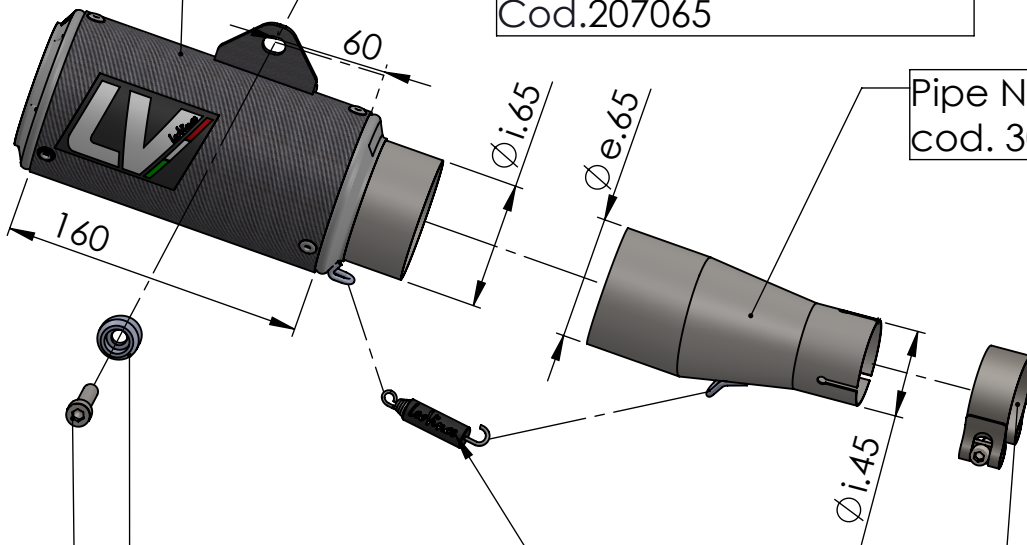

BIKE'S FRAME

Knurled collar nut
M8 Cod.200298

LV CORSA Silencer
carbon fiber
Cod.3015403483

Oblique aluminium spacer
 $\varnothing 22.2 - \varnothing 8.5$ h10.5
Cod.207065

Pipe N°1423 s.s
cod. 3015403201

Oblique al. spacer
 $\varnothing 22.2 - \varnothing 8.5$ h15.5
Cod.207064

Short helical
spring tensile
cod. 303949001

Strap in S.s. $\varnothing 49$
Cod.300049530

Allen screw M8X55
T.C.E.I.Z.B.
Cod.200331

ART. 15403C

YAMAHA YZF - R6

SLIP-ON - LV CORSA - CARBON