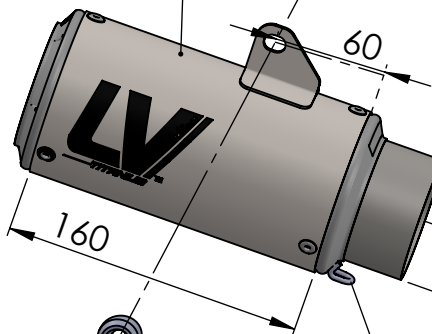

BIKE'S FRAME

Knurled collar nut  
M8 Cod.200298

LV CORSA Silencer  
Titanium  
Cod.3015403471

Oblique aluminium spacer  
 $\varnothing 22.2 - \varnothing 8.5$  h10.5  
Cod.207065

Pipe N°1423 s.s  
cod. 3015403201

Oblique al.  
 $\varnothing 22.2 - \varnothing 8.5$  h15.5  
Cod.207064

Short helical  
spring tensile  
cod. 303949001

Strap in S.s.  $\varnothing 49$   
Cod.300049530

Allen screw M8X55  
T.C.E.I.Z.B.  
Cod.200331

**ART. 15403T**

YAMAHA YZF - R6

SLIP-ON - LV CORSA - TITANIUM