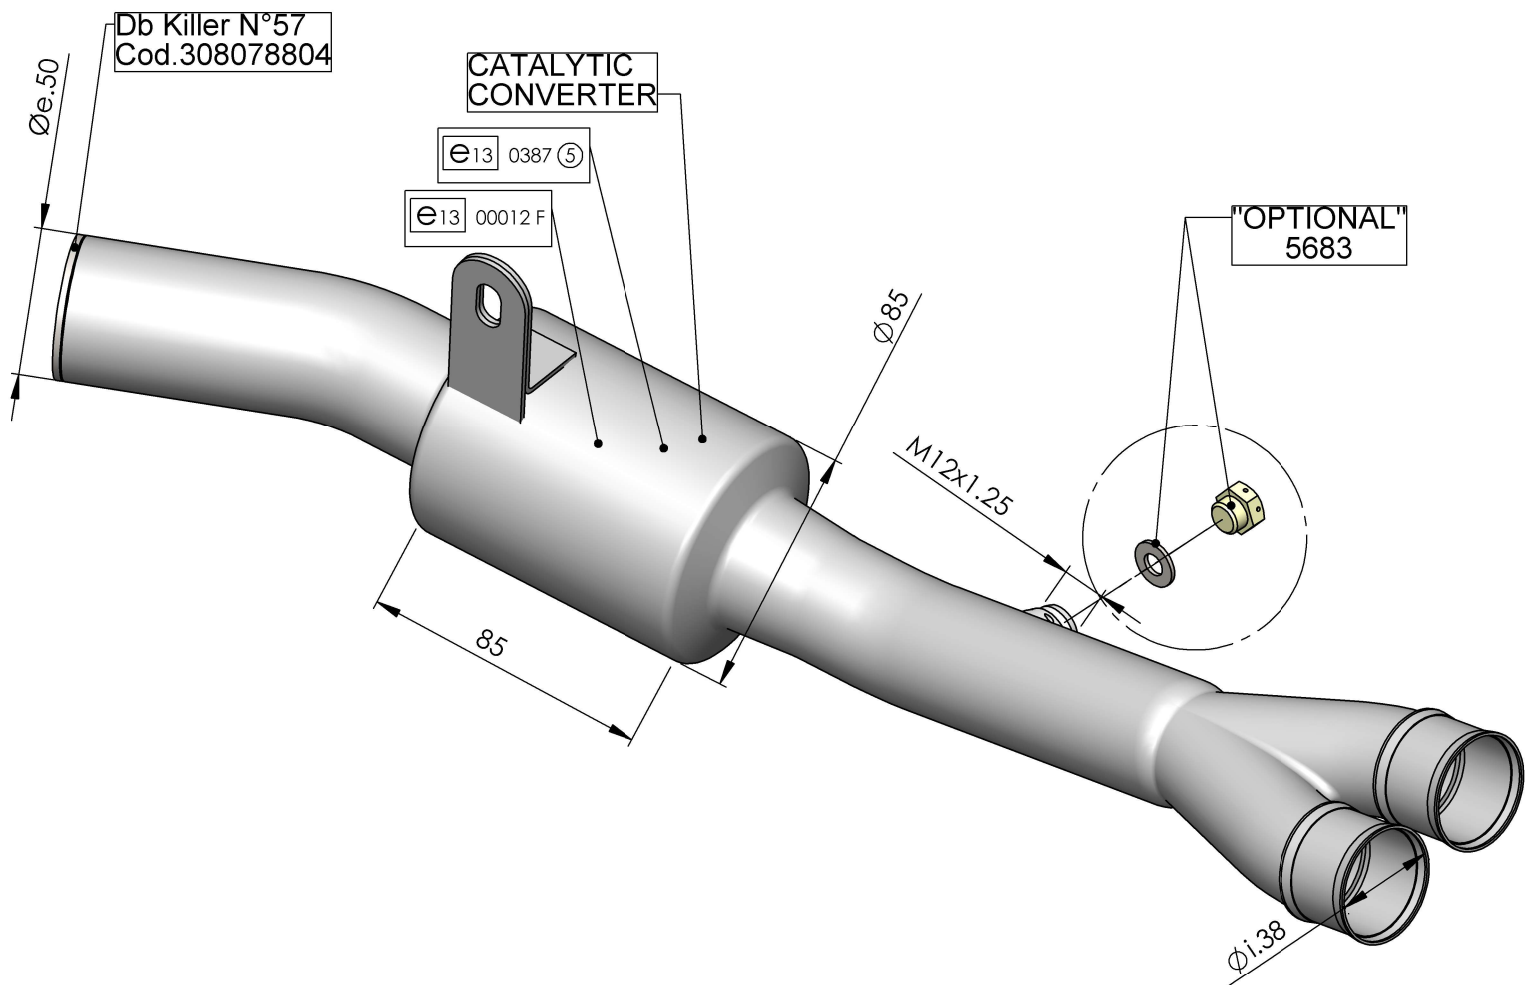

# EU-APPROVED CATALYTIC CONVERTER MANIFOLD

**Art. 16001**

**SUITABLE FOR LEOVINCE ART. 14181E - 14181EK - 14182E - 14182EK  
KAWASAKI Z650 - NINJA 650**