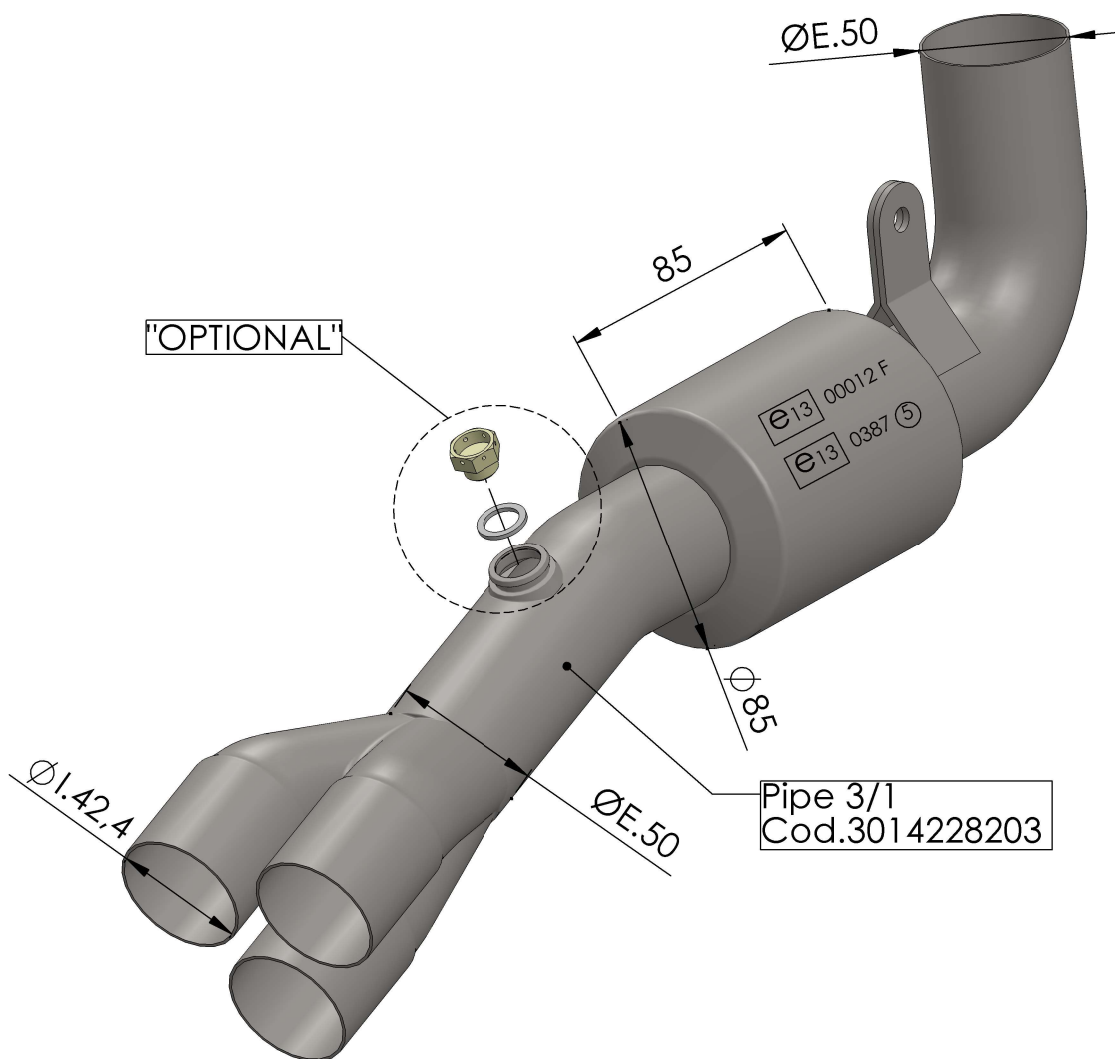

# EU-APPROVED CATALYTIC CONVERTER MANIFOLD

ART.16016

SUITABLE FOR LEOVINCE ART. 14229E - 14229EK - 14228E - 14228EK

YAMAHA MT-09/SP - MT-09 TRACER/GT -XSR900