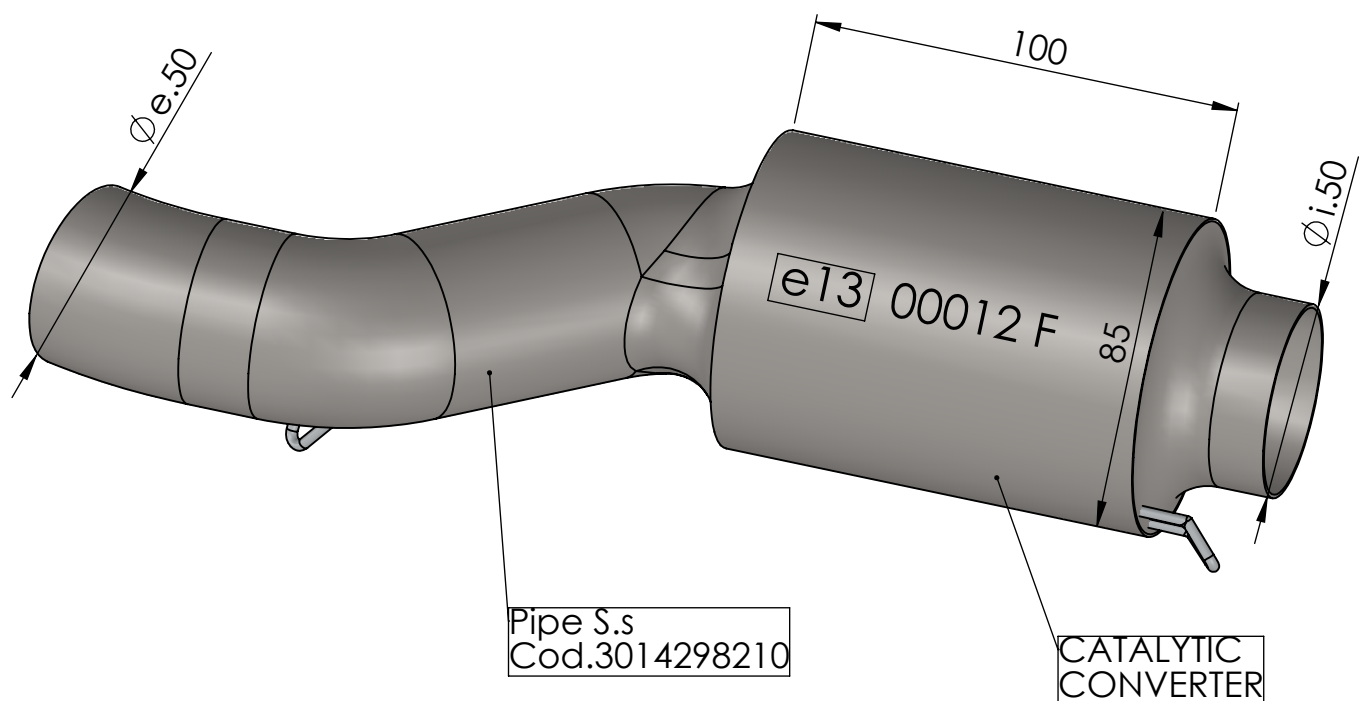

EU- APPROVED CATALYTIC CONVERTER MANIFOLD

ART. 16022

HONDA CB 650 R Neo Sport Cafè

SUITABLE FOR LEOVINCE ART. 14298E-14298EK-14299E-14299EK