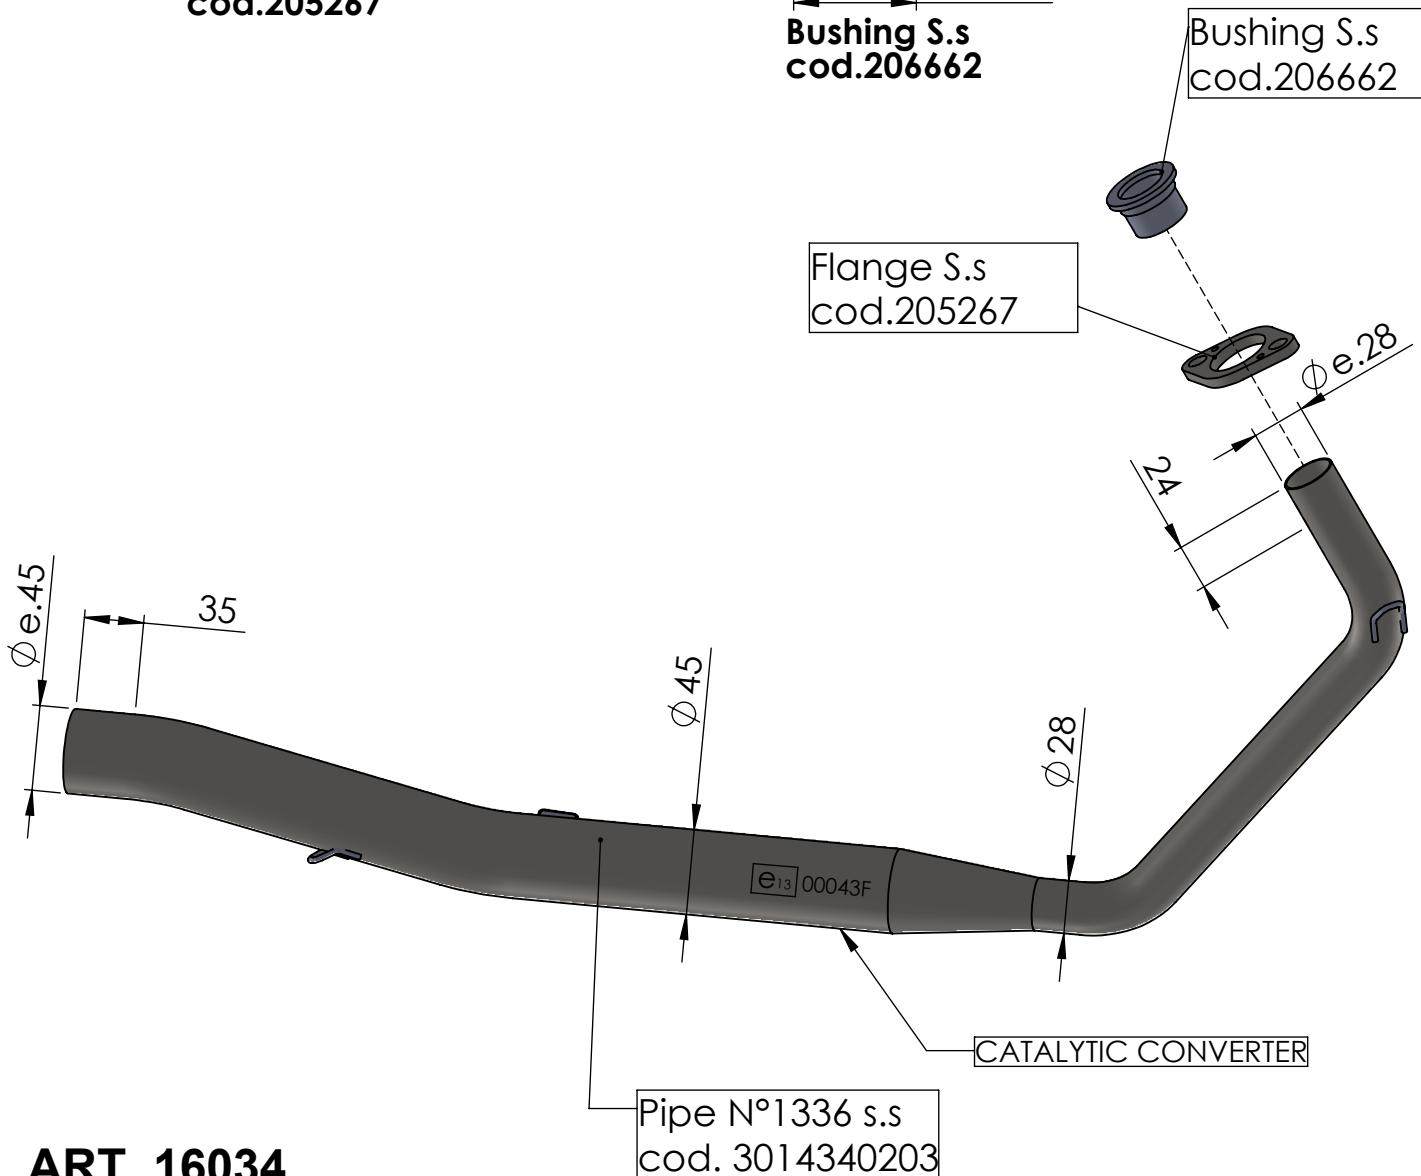

EU-APPROVED CATALYTIC CONVERTER MANIFOLD

Bushing S.s
cod.206662

Flange S.s
cod.205267

ART. 16034

YAMAHA MT-125 / YZF-R125

SUITABLE FOR LEOVINCE ART. 14340E-14340EK-14340EB-
14340EBK-14341E-14341EK