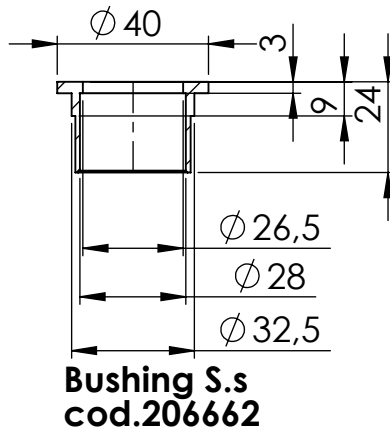

EU-APPROVED CATALYTIC CONVERTER MANIFOLD

Bushing S.s
cod.206662

Flange S.s
cod.205267

ART. 16034

YAMAHA MT-125 / YZF-R125

SUITABLE FOR LEOVINCE ART. 14340E-14340EK-14340EB-
14340EBK-14341E-14341EK