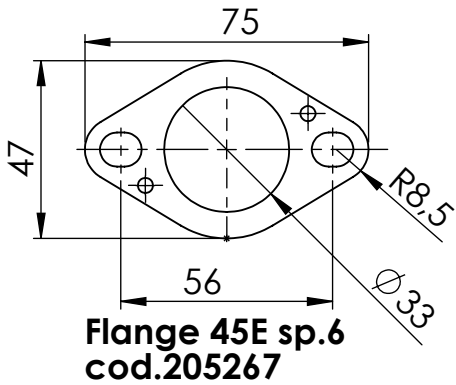

EU-APPROVED CATALYTIC CONVERTER MANIFOLD

Bushing S.s
cod.206662

Flange S.s
cod.205267

ART. 16034

YAMAHA MT-125 / YZF-R125

SUITABLE FOR LEOVINCE ART. 14340E-14340EK-14340EB-
14340EBK-14341E-14341EK