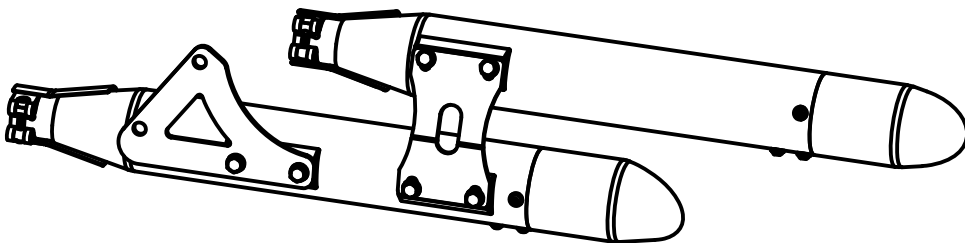

2 Boccole in Grafite LGR/F
 $\phi e40 \phi i35.5 h.30$ Cod.203529

2 Carter CROMATI con saldate
 2 Fascette $\phi43$ in ACCIAIO
 Cod.302228501 / 302228750

Staffa in FE
 Cod.082238001

Staffa in FE
 Cod.082258003

6 Rondelle
 $\phi8 \times \phi17$

6 Viti T.E.
 $M8 \times 12$

Collettore posteriore
 n°219 Cod.302238222

Collettore anteriore
 n°218 Cod.302238221

302238902

302238901

302228750

VISTA DA "B"

VISTA DA "A"
 n°2 Flange "41A"

HONDA VT 125 C SHADOW ('99/'03)

ART.2238

SilverTail <<K02>> OMOLOGATO