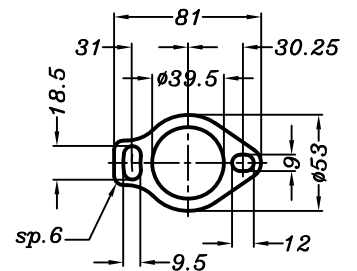

VISTA DA "A"
n°2 Flange "41A"