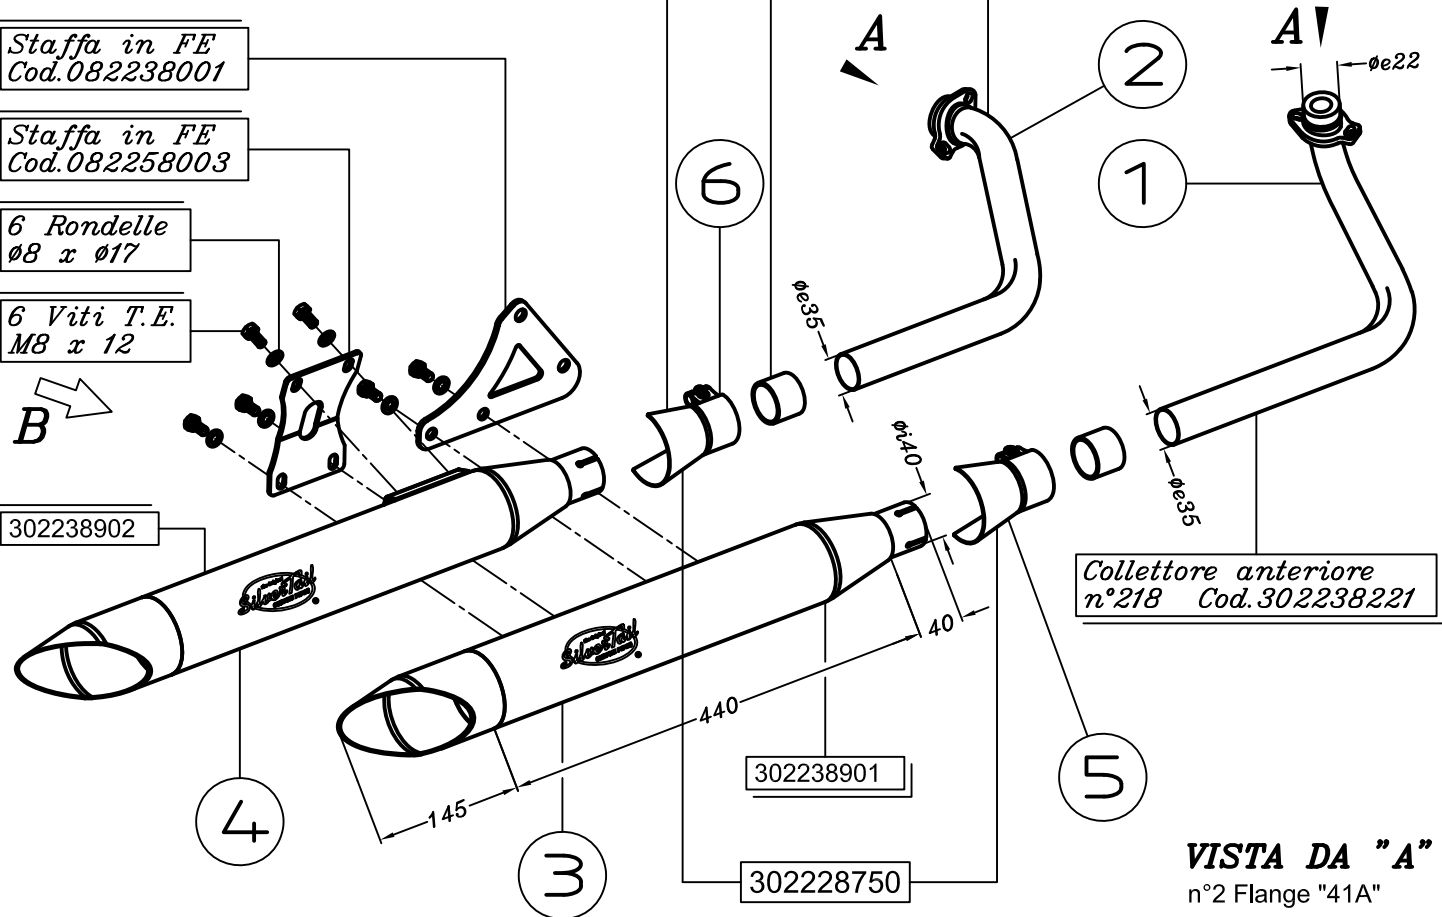

2 Boccole in Grafite LGR/F
 $\phi e40 \phi i35.5 h.30$ Cod.203529

2 Carter CROMATI con saldate
 2 Fascette $\phi43$ in ACCIAIO
 Cod.302228501 / 302228750

Staffa in FE
 Cod.082238001

Staffa in FE
 Cod.082258003

6 Rondelle
 $\phi8 \times \phi17$

6 Viti T.E.
 $M8 \times 12$

Collettore posteriore
 n°219 Cod.302238222

Collettore anteriore
 n°218 Cod.302238221

302238902

302238901

302228750

VISTA DA "B"

VISTA DA "A"
 n°2 Flange "41A"

HONDA VT 125 C SHADOW ('99/'03)

ART.2238

SilverTail <<K02>> OMOLOGATO