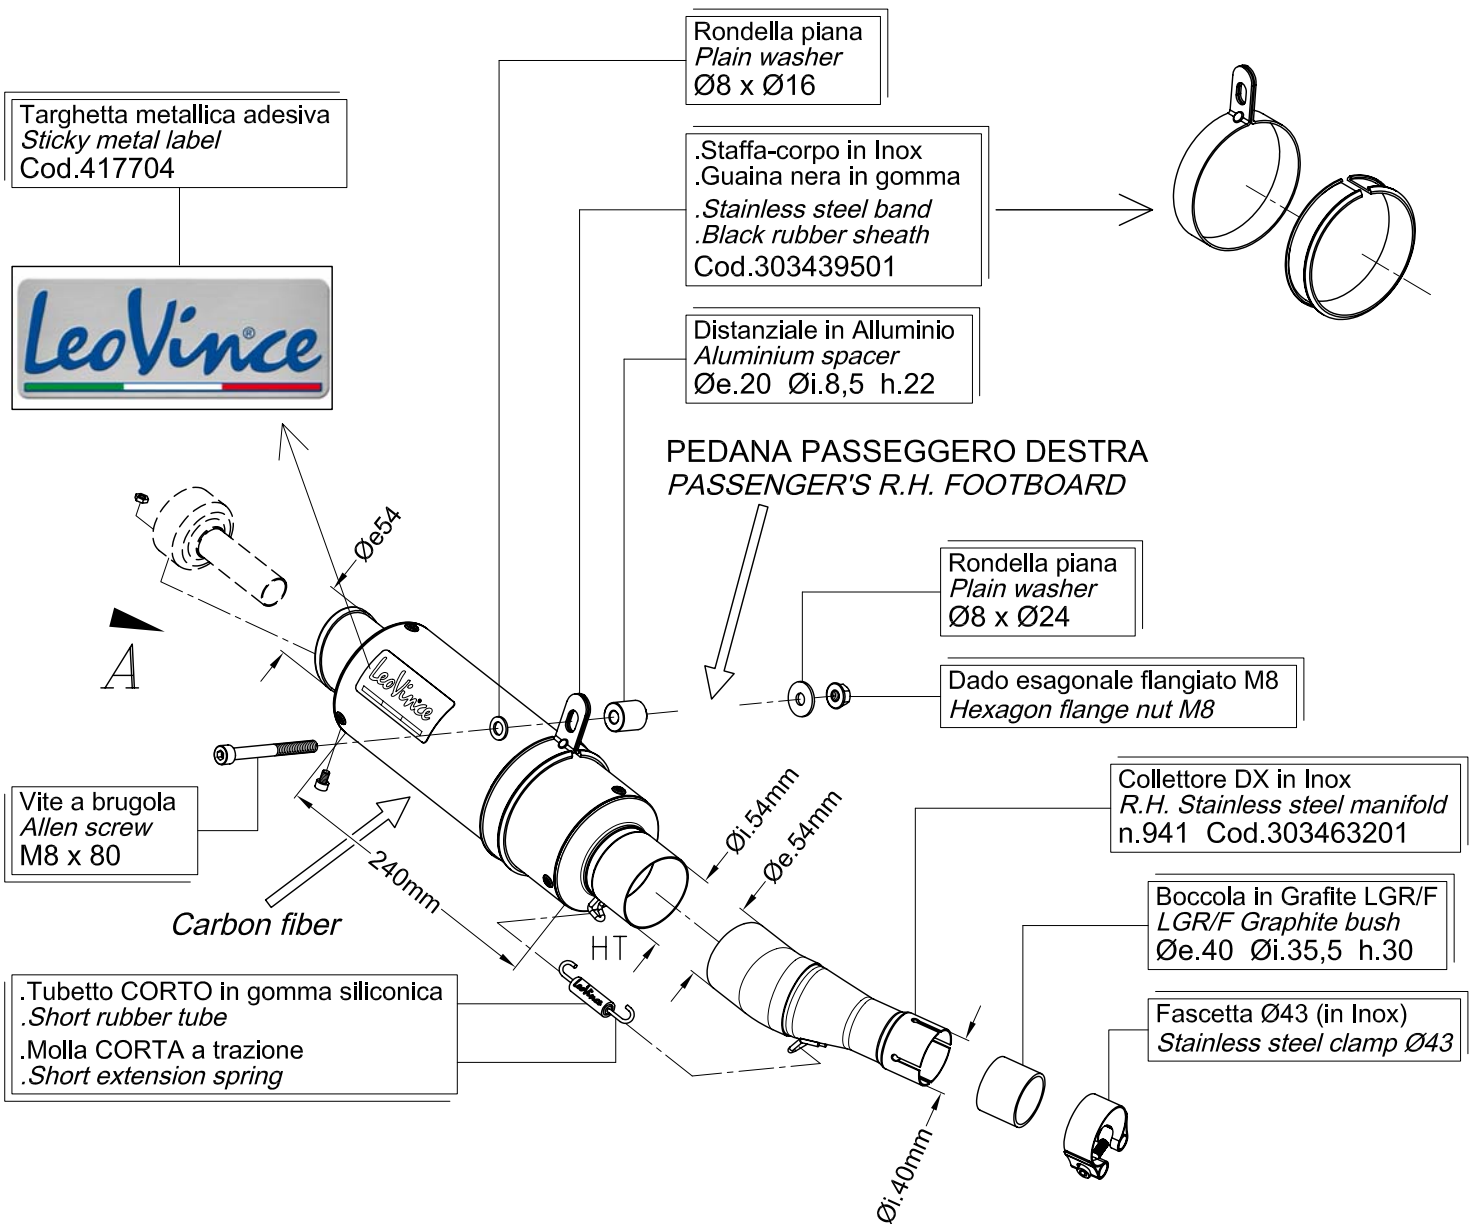

Vista da "A"

Art.3463

Silenziatore LeoVince "GP Corsa" - Carbonio - RACING per
KAWASAKI NINJA 250 R i.e. ('08/'11)