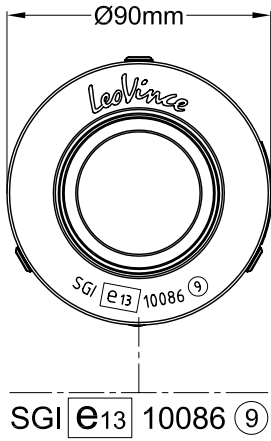

Vista da "A"

Art.3463

Silenziatore LeoVince "GP Corsa" - Carbonio - RACING per
KAWASAKI NINJA 250 R i.e. ('08/'11)