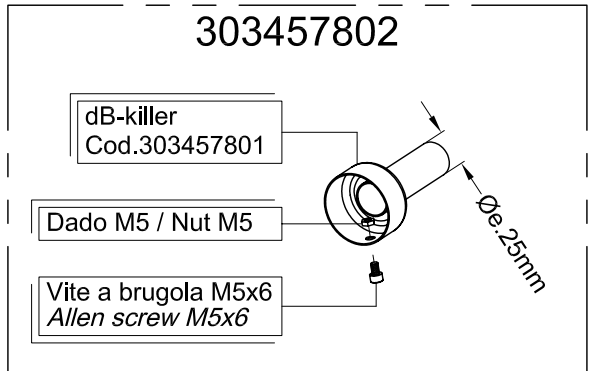

Vista da "A"

Art.3463

Silenziatore LeoVince "GP Corsa" - Carbonio - RACING per
KAWASAKI NINJA 250 R i.e. ('08/'11)