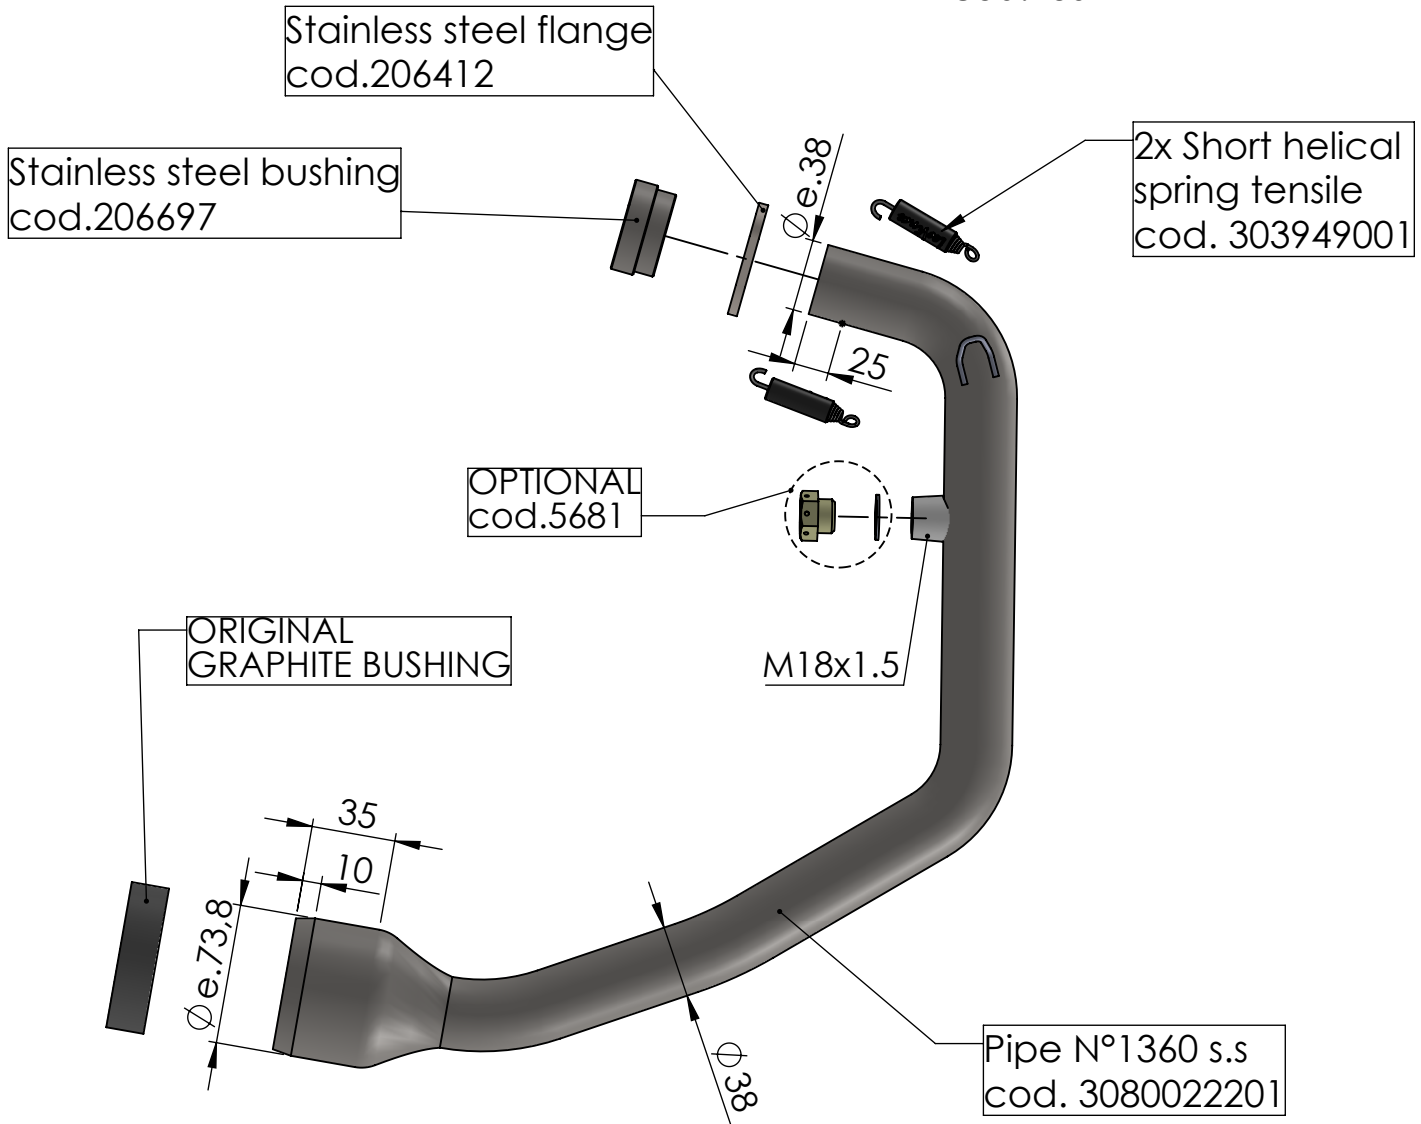

**Bushing s.s.
cod.206697**

**Flange s.s. sp.5mm
cod.206412**

ART. 80022

KTM 390 ADVENTURE
HUSQVARNA VITPILEN / SVARTPILEN 125 / 401

(COMPATIBLE BOTH WITH STOCK EXHAUST AND LEOVINCE
SLIP-ON ART.15242-15242B-15242C-15126-14346E-14346EB-14347E)

HEADER PIPE - STAINLESS STEEL