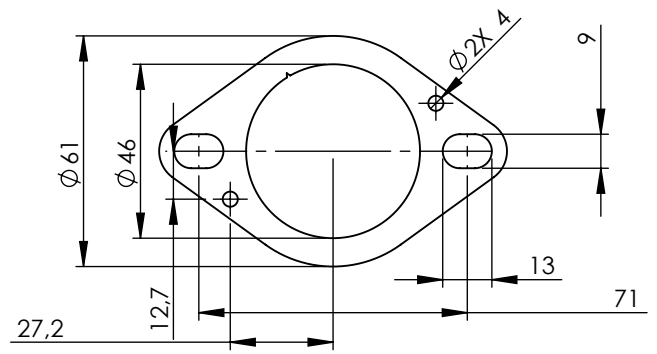

**Bushing s.s.
cod.206697**

**Flange s.s. sp.5mm
cod.206412**

ART. 80022

KTM 390 ADVENTURE
HUSQVARNA VITPILEN / SVARTPILEN 125 / 401

(COMPATIBLE BOTH WITH STOCK EXHAUST AND LEOVINCE
SLIP-ON ART.15242-15242B-15242C-15126-14346E-14346EB-14347E)

HEADER PIPE - STAINLESS STEEL