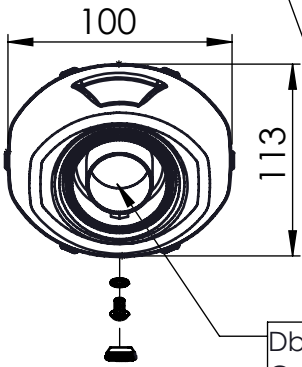

Parti originali  
Original parts

2x Short spring  
cod. 303949001

Carter

Bracket s.s  
cod. 088284001

Strap in S.s.ø53  
Cod.300053530

Bracket s.s  
cod. 088284003

RIMUOVERE DEFINITIVAMENTE  
DEFINITELY REMOVE

2x Allen screw M6X20  
T.C.Z.B. Cod.203508

Pipe N°848 s.s  
cod. 308284203

Allen screw M8X45  
T.C.E.I.Z.B.  
Cod.201450

Short helical spring tensile  
cod. 304982002

Knurled collar nut  
M8 Cod.200298

VISTA DA "A"

4x Plain washer  
ø8xø24  
Cod.200321

Bracket s.s  
cod. 307002502

4x Plain washer ø6xø12  
Cod.200291

4x Allen screw M6X14  
T.C.E.I.Z.B.  
Cod.200257

Pipe N°514 s.s  
cod. 307904201

Db-Killer 32BF  
Cod.307919801