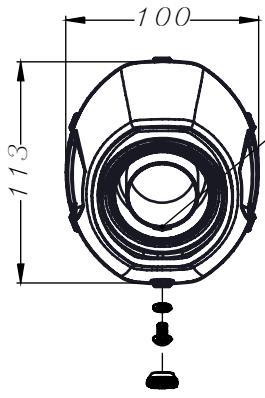

VISTA DA "A"

Db-Killer 32
Cod.307677801

Allen screw M5X12
T.B.E.I.
Cod.201031

Carbon clamp FM5
Cod.307659501

LV ONE EVO silencer
Øi 54X370 RHS
Cod.308287481

SGI e13 0237 9

PASSENGER'S R.H. FOOTBOARD

Knurled collar nut
M8 Cod.200298

Plain washer $\phi 8 \times \phi 24$
Cod.200321

Knurled collar nut M5
Cod.204407

Strap in S.s. $\phi 57$
Cod.300057530

Aluminium spacer
 $\phi 27 \times 8,5$
Cod. 204321

Pipe N°509 s.s.
cod. 307798202

Allen screw M8X45
T.C.E.I.Z.B.
Cod.201450

Short helical
spring tensile
cod. 303949001

Rubber plug
Cod.200267

ART. 8417E

SUZUKI GSF 1250 BANDIT i.e. / SUZUKI GSF 1250 BANDIT S i.e.
SUZUKI GSX 1250 FA i.e.
(fits with original panniers - SUZUKI GSX 1250FA i.e.)