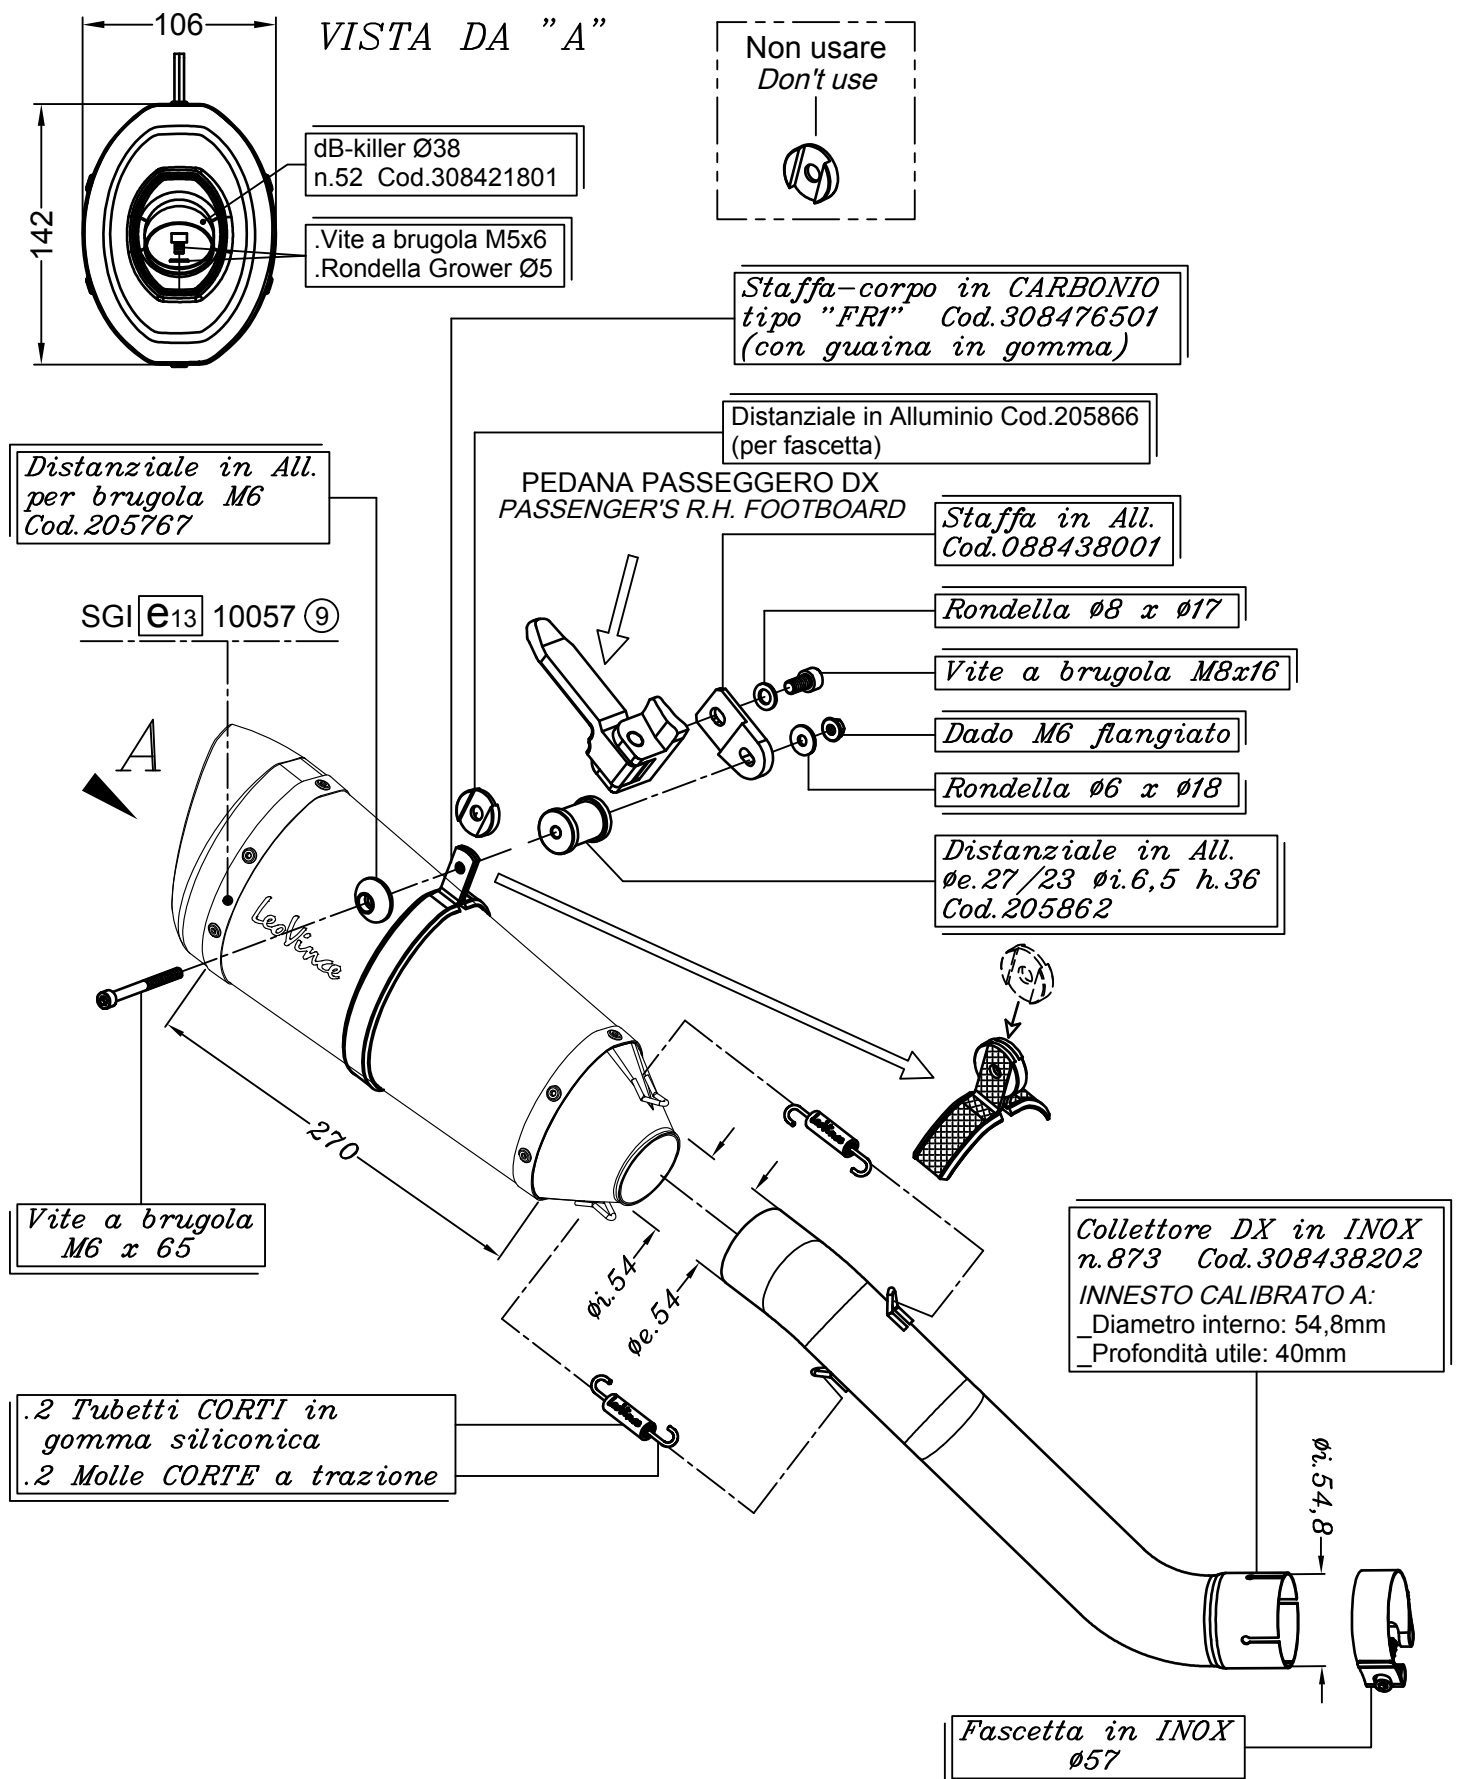

APRILIA RSV4 R i.e. ('10/'11) - RSV4 R APRC i.e. ('11)

APRILIA RSV4 FACTORY i.e. ('09/'11) - RSV4 FACTORY APRC SE i.e. ('11)

APRILIA TUONO V4 R i.e. ('11) - TUONO V4 R APRC i.e. ('11)

Versione "MONOPOSTO" (senza pedane passeggero)

Art.8438S Slip-on SBK "FACTORY S" - CARBONIO - Passaggio  
STANDARD OMOLOGATO "EVOLUTION II"

APRILIA RSV4 R i.e. ('10/'11) - RSV4 R APRC i.e. ('11)

APRILIA RSV4 FACTORY i.e. ('09/'11) - RSV4 FACTORY APRC SE i.e. ('11)

APRILIA TUONO V4 R i.e. ('11) - TUONO V4 R APRC i.e. ('11)

Versione "STRADALE" (con pedane passeggero)

Art.8438S Slip-on SBK "FACTORY S" - CARBONIO - Passaggio  
STANDARD OMOLOGATO "EVOLUTION II"