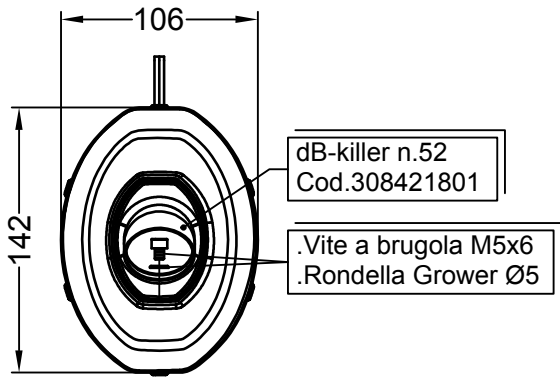

Vista da "A"

*KAWASAKI ZZR 1400 i.e. ('12)*

*Art.8718S Slip-on SBK "FACTORY S" - INOX - Passaggio STANDARD OMOLOGATO "EVOLUTION II"*