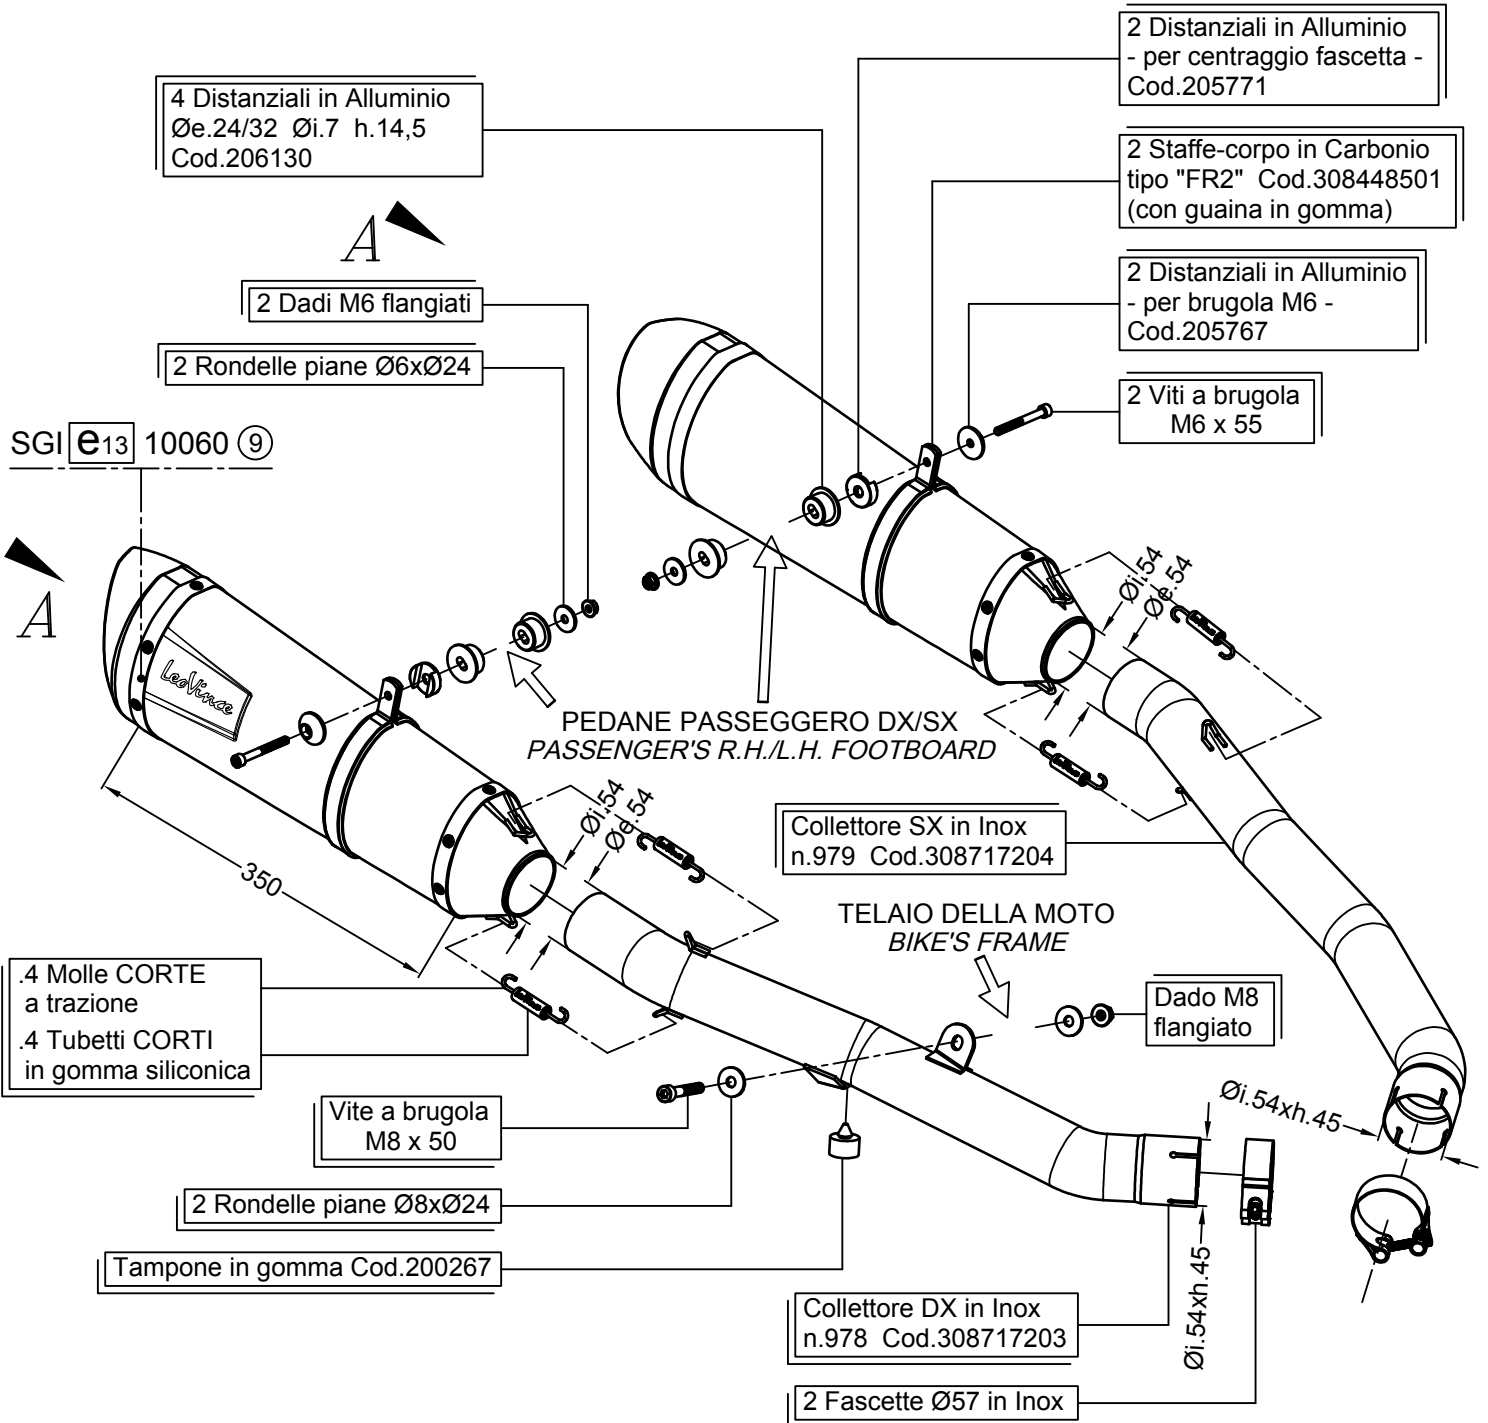

Vista da "A"

*KAWASAKI ZZR 1400 i.e. ('12)*

*Art.8718S Slip-on SBK "FACTORY S" - INOX - Passaggio STANDARD OMOLOGATO "EVOLUTION II"*