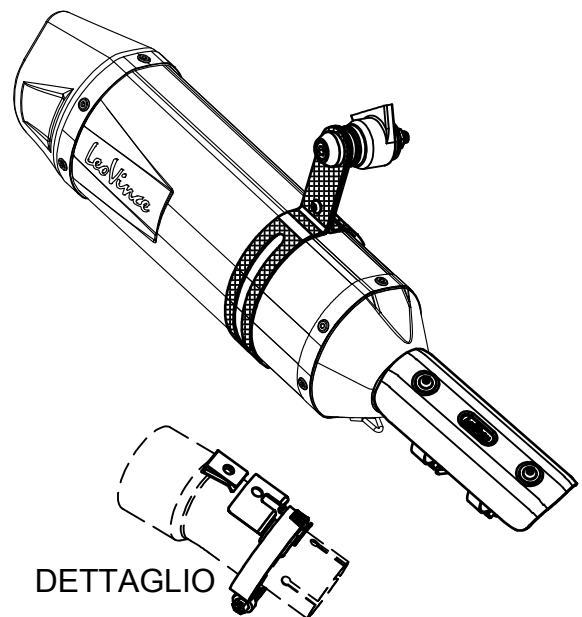

MONTAGGIO DEL CARTER

SILENZIATORE CON CARTER

KAWASAKI NINJA 300 i.e. ('13)

Art.8740E

Slip-on SBK "LV ONE EVO" - INOX - Passaggio STANDARD OMOLOGATO "EVOLUTION IP"