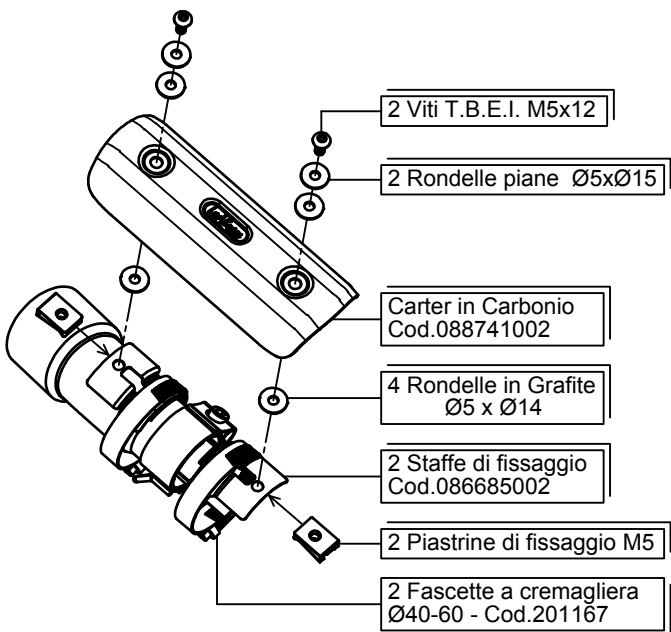

MONTAGGIO DEL CARTER

SILENZIATORE CON CARTER

KAWASAKI NINJA 300 i.e. ('13)

Art.8740E

Slip-on SBK "LV ONE EVO" - INOX - Passaggio STANDARD OMOLOGATO "EVOLUTION IP"