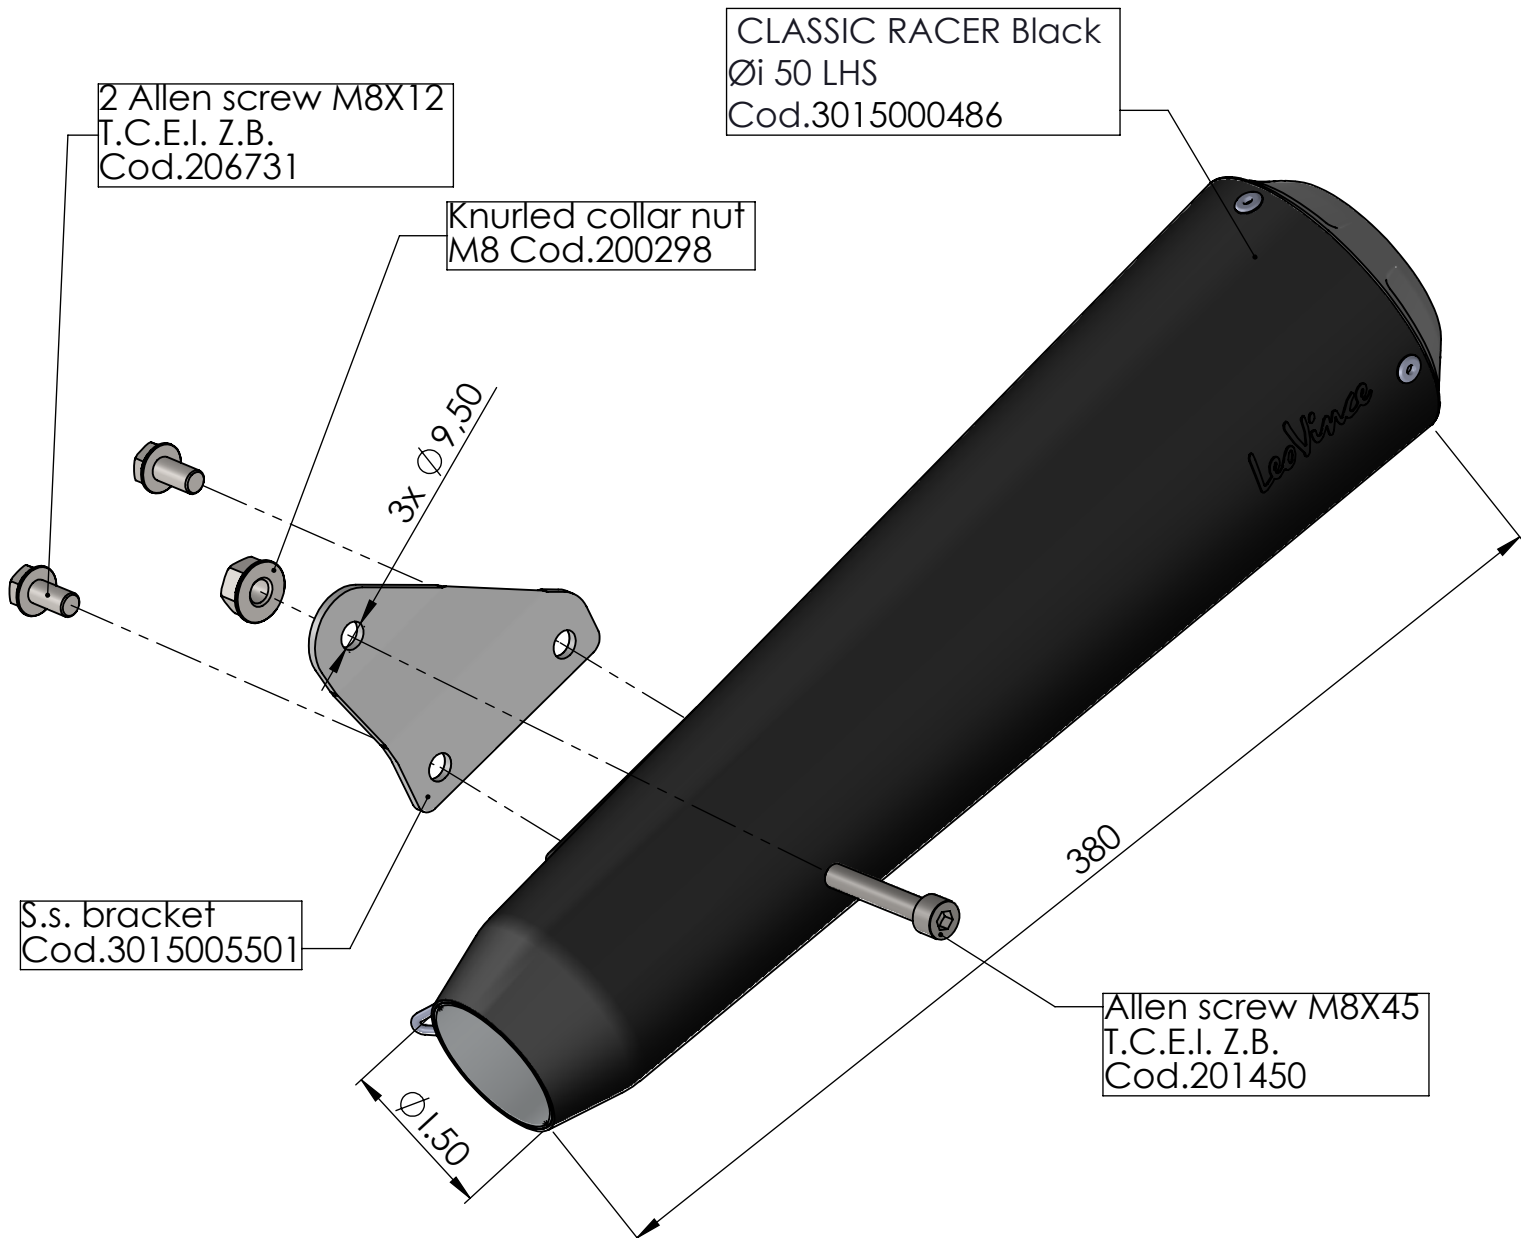

Db-killer $\varnothing 25$ mm
Cod.303457801

2 Allen screw M8X12
T.C.E.I. Z.B.
Cod.206731

Knurled collar nut
M8 Cod.200298

CLASSIC RACER Black
 $\varnothing i 50$ LHS
Cod.3015000486

S.s. bracket
Cod.3015005501

3x $\varnothing 9.50$

380

Allen screw M8X45
T.C.E.I. Z.B.
Cod.201450

$\varnothing 1.50$

ART.9759B

MUFFLER KIT - CLASSIC RACER - BLACK

FITTING KIT cod. 309758601