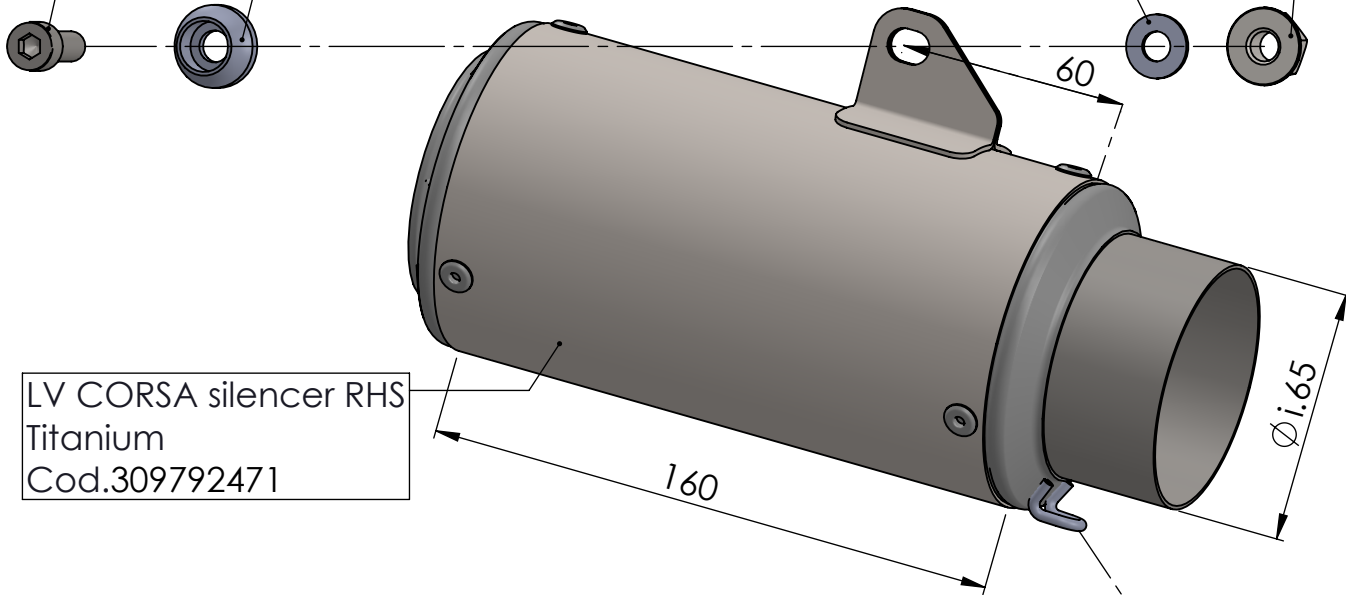

Allen screw M8X25
T.C.E.I. Z.B.
Cod.200314

Aluminium spacer
ø22X8,5X11
Cod. 205090

Knurled collar nut
M8 Cod.200298

Plain washer 8x16
Cod.200294

LV CORSA silencer RHS
Titanium
Cod.309792471

Super short helical spring
tensile
Cod.308574001

Sticker LV
Cod.206904

ART. 9792T

SILENCER KIT - LV CORSA - TITANIUM