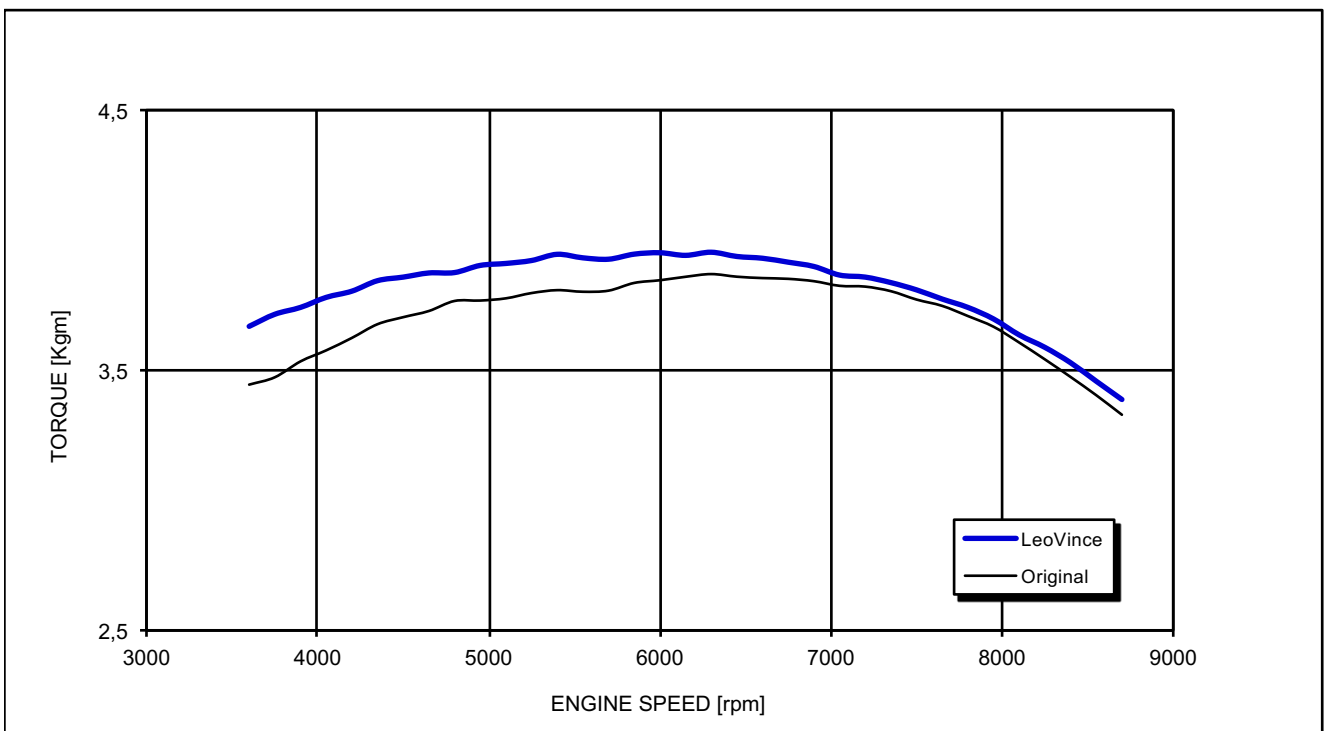

## HONDA CB 500 X

\*Racing configuration

**Test conditions:**

997 mBar  
19 °C

**Reference conditions:**

1013 mBar  
20 °C