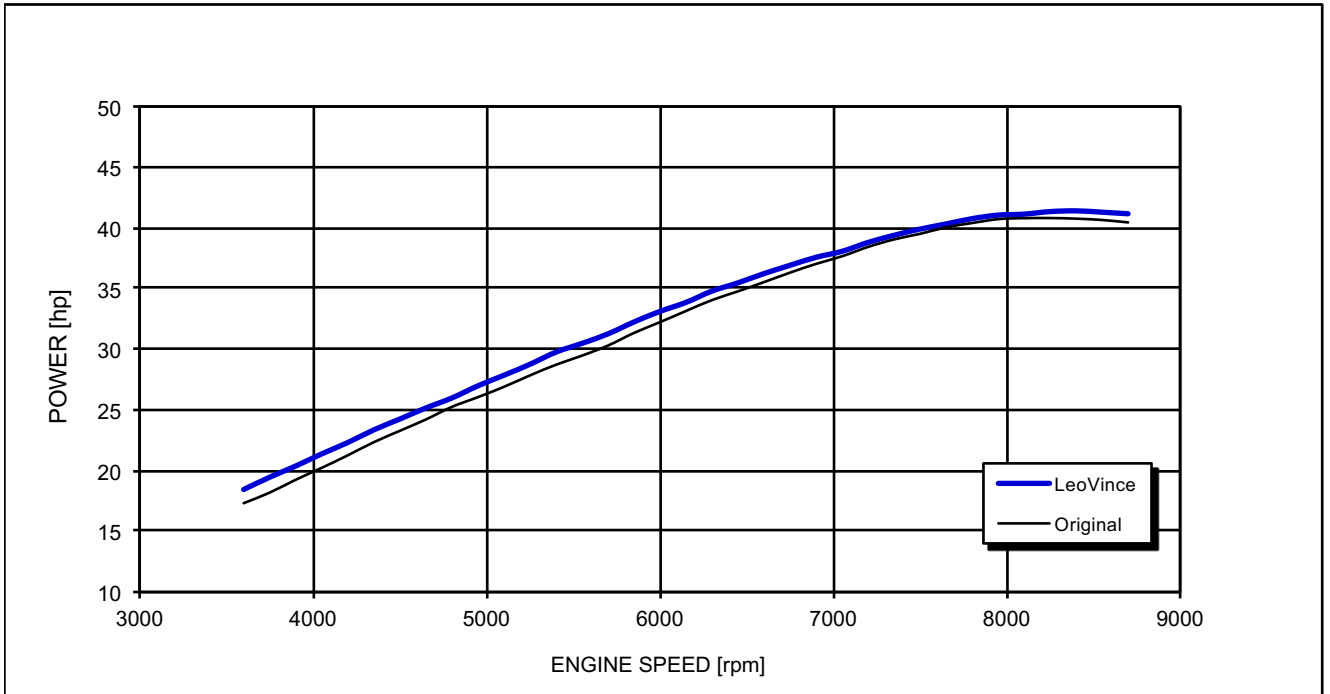

## HONDA CB 500 X

\*Racing configuration

**Test conditions:**

997 mBar  
19 °C

**Reference conditions:**

1013 mBar  
20 °C