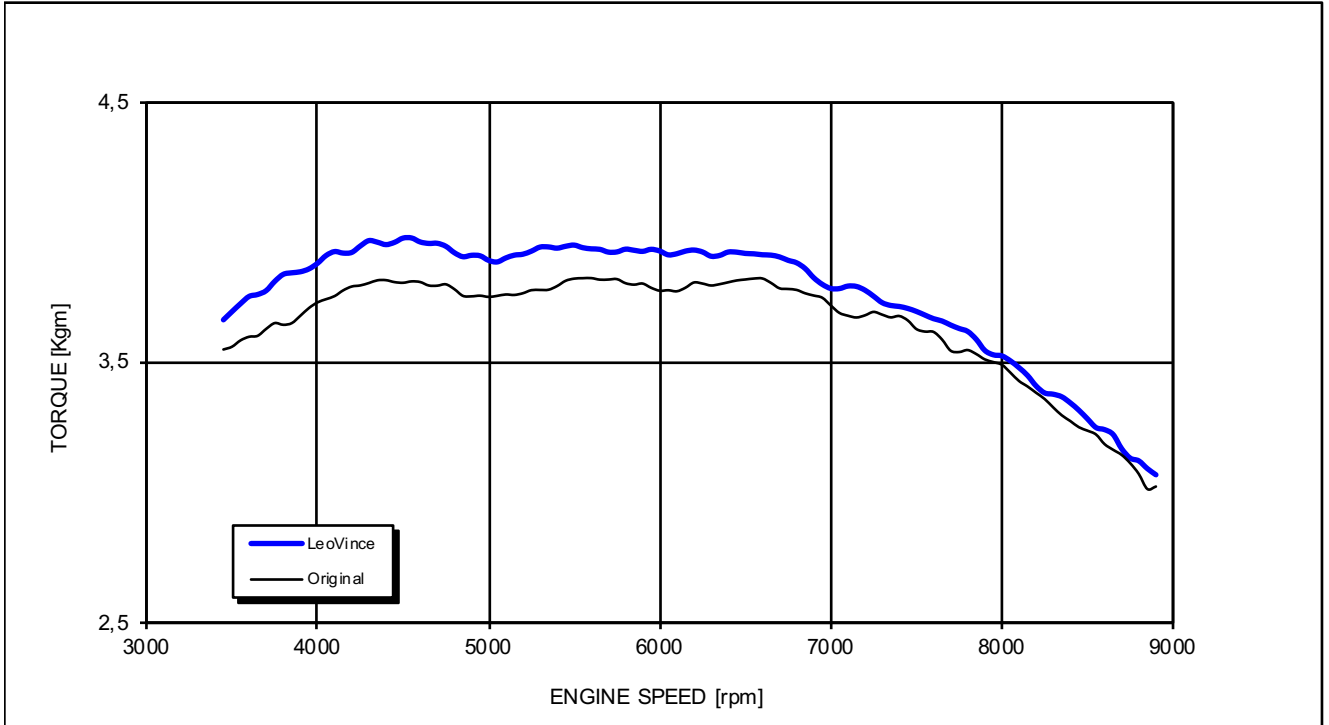

## HONDA CMX 500 REBEL

\*Racing configuration

### Test conditions:

997 mBar  
19 °C

### Reference conditions:

1013 mBar  
20 °C