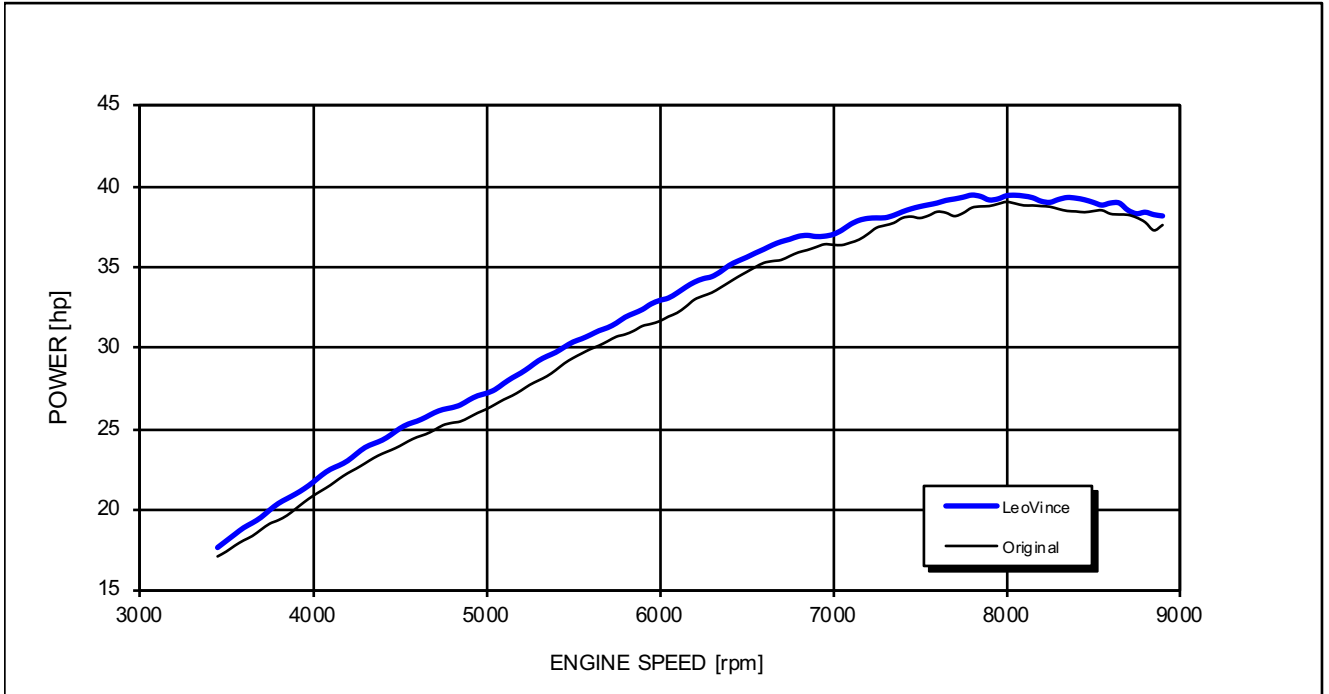

## HONDA CMX 500 REBEL

\*Racing configuration

### Test conditions:

997 mBar  
19 °C

### Reference conditions:

1013 mBar  
20 °C