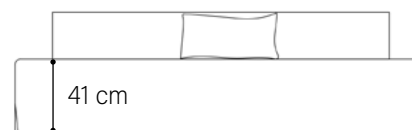

DÉTAILS TECHNIQUES

Structure et piètement en hêtre massif.

DESCRIPTION

À l'originalité de cette banquette à double orientation s'ajoute la simplicité de ses lignes épurées, c'est ce qui la rend si singulière et évidente à la fois. Idéale pour les espaces ouverts, ses proportions généreuses invitent à l'ultime confort.

DIMENSIONS

L225 x P162 x H71 x 43 cm

COUSSINS

4 dossiers

PRIX HORS TISSU

3550 €

MÉTRAGE TISSU

11 m