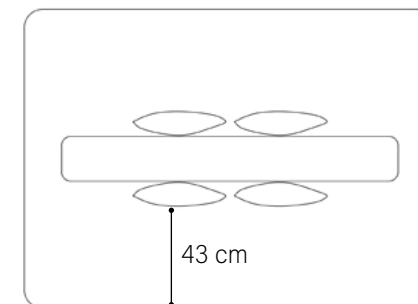

DÉTAILS TECHNIQUES

Structure et piètement en hêtre massif.

DESCRIPTION

À l'originalité de cette banquette à double orientation s'ajoute la simplicité de ses lignes épurées, c'est ce qui la rend si singulière et évidente à la fois. Idéale pour les espaces ouverts, ses proportions généreuses invitent à l'ultime confort.

DIMENSIONS

L225 x P162 x H71 x 43 cm

COUSSINS

4 dossiers

PRIX HORS TISSU

3550 €

MÉTRAGE TISSU

11 m