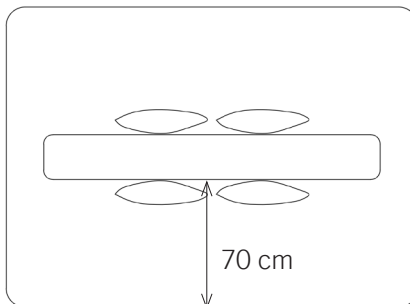

DIMENSIONS

PRIX HORS TISSU

METRAGE TISSU

TISSU 1

TISSU 2

TISSU 3

L225 x P162 x H71 cm

3750 €

11 m

+ 825 €

+ 1155 €

+ 1430 €