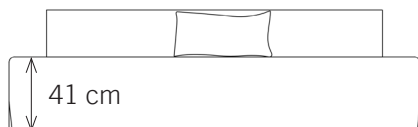

DIMENSIONS

PRIX HORS TISSU

METRAGE TISSU

TISSU 1

TISSU 2

TISSU 3

L225 x P162 x H71 cm

3750 €

11 m

+ 825 €

+ 1155 €

+ 1430 €

**MAISON
SARAH LAVOINE**