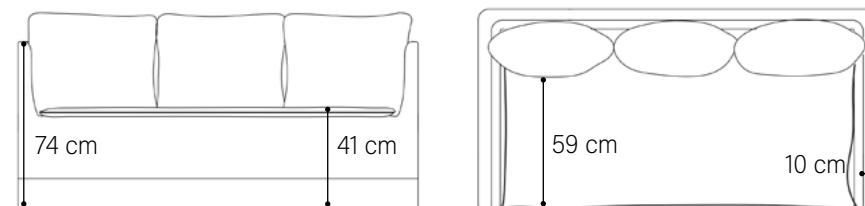

DÉTAILS TECHNIQUES

Structure en hêtre massif.

CARACTERISTIQUES

Modèle houssé. Modèle de 2 places disponible en convertible.

Coloris : Bleu Minuit, Écru, Naturel, Thé de Chine.

DIMENSIONS

PM	L184 x P93 x H87 cm
GM	L223 x P93 x H87 cm
Convertible	L184 x P109 x H88 cm
Couchage	L140 x l188 x E12 cm