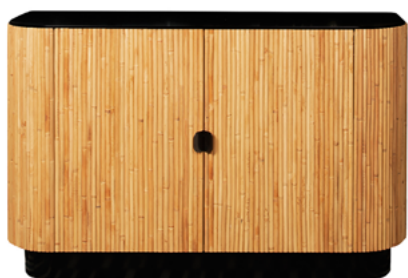

Buffet *Riviera*

DESCRIPTION

Fabriqué en Espagne

Le buffet Riviera combine un plateau en bois de couleur et une structure en rotin aux tonalités chaudes et changeantes selon les lamelles, chacune soigneusement cloutée à la main.

Retrouvez toute la collection sur
www.maisonsarahlavoine.com

DIMENSIONS ET POIDS

Dimensions : L120 x P42 x H75 cm
Poids : 44 kg

MATIÈRES

Plateau bois laqué.
Piètement rotin.

CONSEILS D'ENTRETIEN

Pour l'entretien quotidien, dépoussiérez avec un chiffon en microfibre. En cas de tâches, privilégiez un nettoyage par un professionnel.