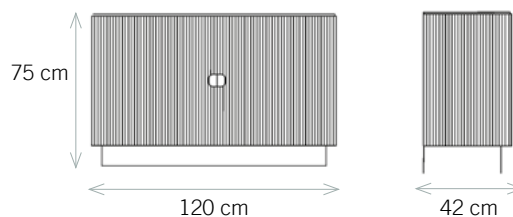

Buffet *Riviera*

DESCRIPTION

Fabriqué en Espagne

Le buffet Riviera combine un plateau en bois de couleur et une structure en rotin aux tonalités chaudes et changeantes selon les lamelles, chacune soigneusement cloutée à la main.

Retrouvez toute la collection sur
www.maisonsarahlavoine.com

DIMENSIONS ET POIDS

Dimensions : L120 x P42 x H75 cm
Poids : 44 kg

MATIÈRES

Plateau bois laqué.
Piètement rotin.

CONSEILS D'ENTRETIEN

Pour l'entretien quotidien, dépoussiérez avec un chiffon en microfibre. En cas de tâches, privilégiez un nettoyage par un professionnel.