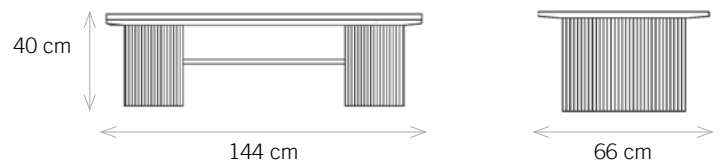

Table basse *Riviera*

DESCRIPTION

Fabriquée en Espagne

Pour notre table Riviera, nous avons choisi l'association du marbre et du rotin pour créer cette pièce design, solaire et chaleureuse.

Retrouvez toute la collection sur
www.maisonsarahlavoine.com

DIMENSIONS ET POIDS

Dimensions : L144 x P66 x H40cm
Poids : 89 kg

MATIÈRES

Plateau en marbre de Carrare (provenance Italie).
Piètement en rotin.

CONSEILS D'ENTRETIEN

Pour l'entretien quotidien, utilisez en priorité un chiffon doux, une éponge, en les humidifiant légèrement. En cas de tâches, privilégiez un nettoyage par un professionnel.