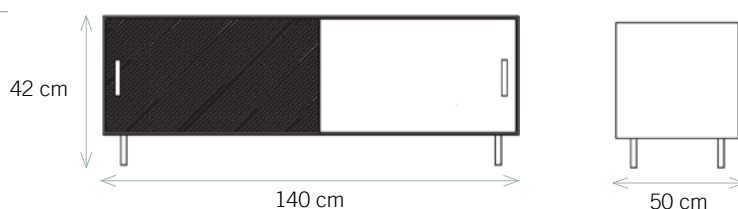

Meuble TV *Essence*

DESCRIPTION

Fabriqué au Portugal

Fabriquée par des artisans passionnés, la collection de mobilier Essence symbolise les codes de notre Maison : finesse des lignes, mélange des matières et souci du détail.

Retrouvez toute la collection sur
www.maisonsarahlavoine.com

DIMENSIONS ET POIDS

Dimensions : L140 x P50 x H42 cm
Poids: 54 kg

MATIÈRES

Bois laqué noir. Moëlle de rotin et piètement en acier laqué noir.

CONSEILS D'ENTRETIEN