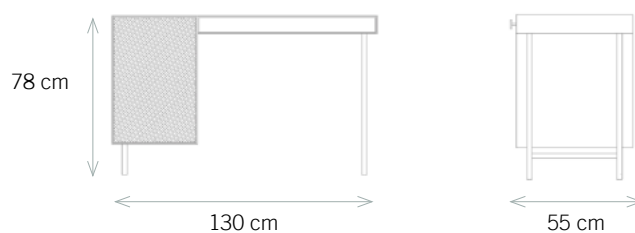

## DIMENSIONS ET POIDS

Dimensions : L130 x H78 x P55 cm  
Poids : 68 kg