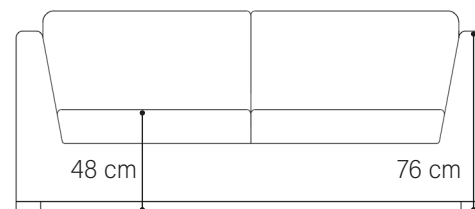

COUSSINS

1 assise + 3 dossiers

+ 2 cale-reins

RIX HORS TISSU

L193cm

4050 €

L207cm

4500 €

MÉTRAGE TISSU

11,5 m

12,5 m

TISSU 1

L193cm

+ 862 €

L207cm

+ 937 €

TISSU 2

+ 1207 €

+ 1312 €

TISSU 3

+ 1495 €

+ 1625 €