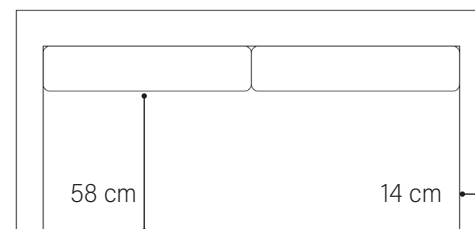

COUSSINS

1 assise + 3 dossiers

+ 2 cale-reins

RIX HORS TISSU

L193cm

4050 €

L207cm

4500 €

MÉTRAGE TISSU

11,5 m

12,5 m

TISSU 1

L193cm

+ 862 €

L207cm

+ 937 €

TISSU 2

+ 1207 €

+ 1312 €

TISSU 3

+ 1495 €

+ 1625 €