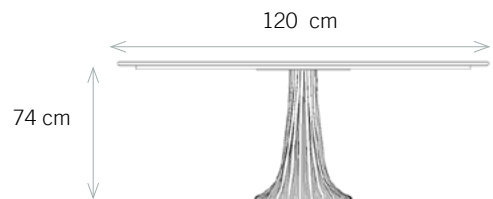

Table à manger *Riviera*

DESCRIPTION

Fabriquée en Espagne

La table ronde Riviera associe marbre et rotin pour donner naissance à une pièce design, solaire et chaleureuse. Ces matériaux nobles allient un véritable savoir-faire et demeurent intemporels. Cette table unique fabriquée à la main apportera caractère et élégance à votre intérieur.

Retrouvez toute la collection sur
www.maisonsarahlavoine.com

DIMENSIONS ET POIDS

Dimensions : Ø120 x H74 cm
Poids : 107 kg

MATIÈRES

Plateau en marbre de Carrare (provenance Italie).
Piètement en rotin.

CONSEILS D'ENTRETIEN