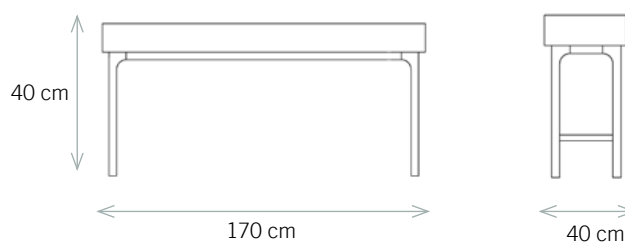

Console *Le Roch*

DESCRIPTION

Fabriquée au Portugal

Avec ses lignes douces et épurées, la console Le Roch semble en lévitation. Ses dimensions font d'elle une pièce multifonction, qui devient tour à tour bureau, coiffeuse ou console.

Retrouvez toute la collection sur
www.maisonsarahlavoine.com

DIMENSIONS ET POIDS

Dimensions : L170 x P40 x H80 cm
Poids : 40 kg

MATIÈRES

Pau Ferro.
Intérieur du coffre en bois laqué Bleu Sarah.

CONSEILS D'ENTRETIEN