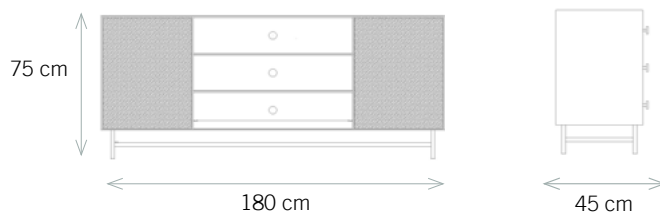

Retrouvez toute la collection sur
www.maisonsarahlavoine.com

DIMENSIONS ET POIDS

Dimensions : L180 x P45 x H75 cm
Poids: 100 kg

MATIÈRES

Bois laqué noir. Moelle de rotin. Piètement en acier laqué noir.

CONSEILS D'ENTRETIEN