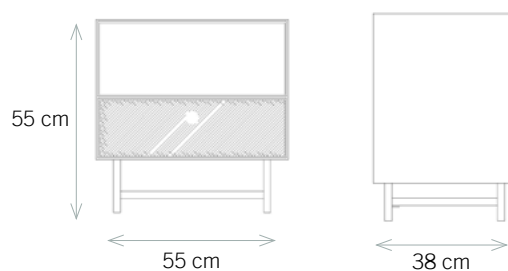

## DIMENSIONS ET POIDS

Dimensions : L55 x P38 x H55 cm  
Poids: 26 kg