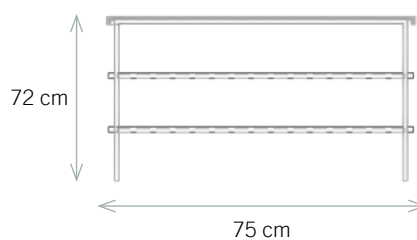

## DIMENSIONS ET POIDS

Dimensions : L150 x P40 x H80 cm  
Poids: 47 kg