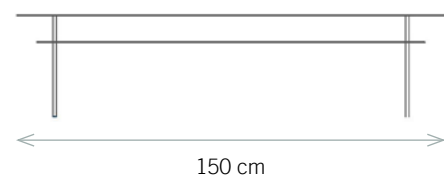

Table basse *Tokyo*

DESCRIPTION

Fabriquée en France.

Façonnées par un artisan français, les pièces de la collection Tokyo sont travaillées dans des plaques d'acier brut. Le style industriel de la table basse est adouci par son allure aérienne, ses lignes arrondies et l'aspect lisse de l'acier thermolaqué, de sorte à ce qu'elle s'intègre en toute délicatesse à vos intérieurs.

Retrouvez toute la collection Tokyo sur www.maisonsarahlavoine.com

DIMENSIONS ET POIDS

Dimensions : L150 x P70 x H40 cm
Poids : 40 kg

MATIÈRES

Acier thermoqué.

CONSEILS D'ENTRETIEN

Pour l'entretien quotidien, utilisez un chiffon doux microfibre. En cas de tâches, privilégiez un nettoyage par un professionnel.