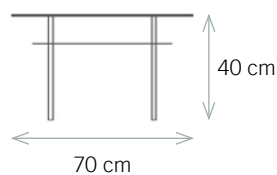

Table basse *Tokyo*

DESCRIPTION

Fabriquée en France.

Façonnées par un artisan français, les pièces de la collection Tokyo sont travaillées dans des plaques d'acier brut. Le style industriel de la table basse est adouci par son allure aérienne, ses lignes arrondies et l'aspect lisse de l'acier thermolaqué, de sorte à ce qu'elle s'intègre en toute délicatesse à vos intérieurs.

Retrouvez toute la collection Tokyo sur www.maisonsarahlavoine.com

DIMENSIONS ET POIDS

Dimensions : L150 x P70 x H40 cm
Poids : 40 kg

MATIÈRES

Acier thermoqué.

CONSEILS D'ENTRETIEN

Pour l'entretien quotidien, utilisez un chiffon doux microfibre. En cas de tâches, privilégiez un nettoyage par un professionnel.